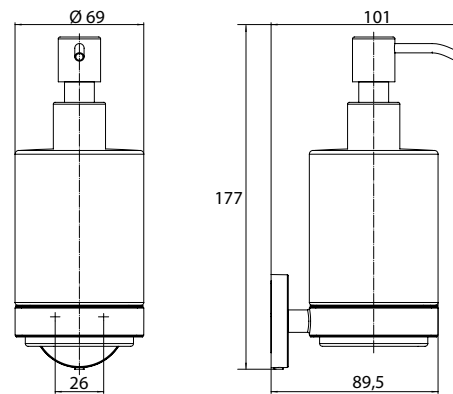

## PRODUKTINFORMATION

Flüssigseifenspender, Behälter Kristallglas klar, Pumpe Kunststoff chrom

Art.-Nr.4321 001 00

Wandmodell