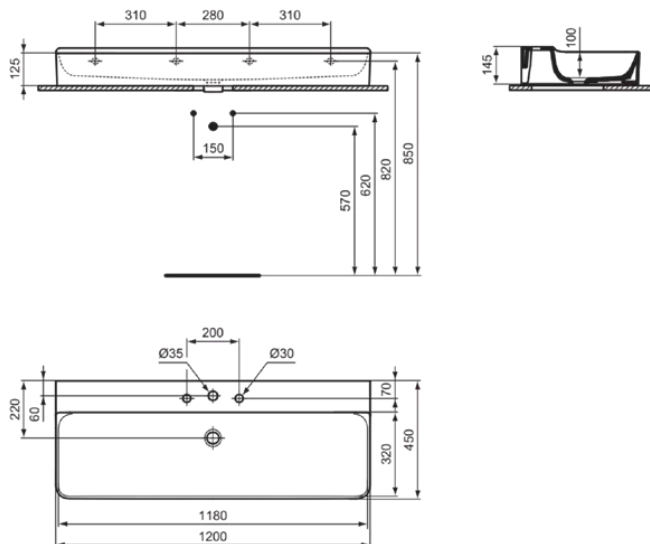

# T380701

CONCA | Waschtisch 1200x450x145 mm in weiß glänzend, 3 Hahnlöcher, ohne Überlauf | Platzsparender Waschtisch

## Allgemeine Informationen

Produktkategorie:	Waschtische
Produktart:	Waschtisch
Marke:	Ideal Standard
Kollektion:	CONCA
Designer:	Palomba Serafini Associati
Colour:	01 - Weiß Glänzend
Oberflächenveredelung:	glänzend
Maximale Höhe (mm):	145
Maximale Breite (mm):	1200
Ausladung (mm):	450
Nettogewicht (kg):	32.00
EAN Code:	8014140458234