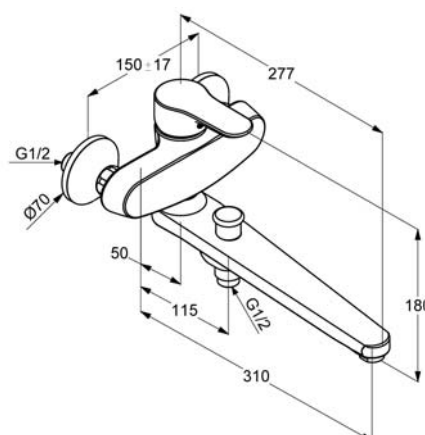

Produkt: KLUDI SPEZIAL OBJEKTA Wannenfüll- und Brause-Einhandmischer DN 15

Artikel-Nr.: 324910575

Artikeltext

Wannenfüll- und Brause-Einhandmischer DN 15
 Wandmontage
 geschlossener Hebel
 Keramik-Kartusche mit Heißwasserbegrenzung
 Luftsprudler M 24 x 1
 Durchflussklasse BB
 autom. Umstellung: Brause/Wanne
 Brauseabgang G 1/2
 eigensicher gegen Rückfließen
 S-Anschlüsse G 1/2 x G 3/4

Oberfläche:
 05 chrom

Produktabbildung

Ausschreibungstext

Wandarmatur, Hersteller KLUDI GmbH & Co KG
 KLUDI SPEZIAL OBJEKTA Art. Nr. 324910575
 Ausführung wie folgt: Wannenfüll- und Brause-Einhandmischer mit schwenkbarem Auslauf, DN 15 / PN 10, aus Messing verchromt, geschlossener Hebel aus Metall verchromt, Keramik-Kartusche K41 mit Heißwasserbegrenzung, Wanneneinlauf mit Luftsprudler M 24 x 1, Durchflussmenge Wanne 18,1 l/min bei 3 bar, Durchflussmenge Brause 22 l/min bei 3 bar, mit automatischer Umstellung Brause / Wanne, eigensicher gegen Rückfließen nach DIN EN 1717, Anschluss Brauseabgang G 1/2, verdeckte Wandanschlüsse S-Anschlüsse G 1/2 x G 3/4
 Abmessungen: Ausladung: 310 mm, Ausladung Auslauf: 277 mm. Höhe: 180 mm, Stichmaß: 150 mm

Maßzeichnung

Durchflussdiagramm