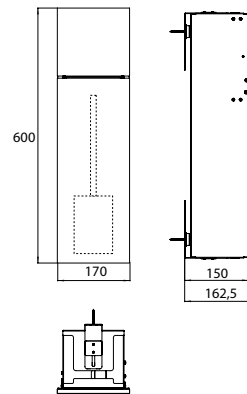

PRODUKTINFORMATION

WC-Modul - Unterputzmodell diamantgrau (matt)

Art.-Nr.9755 515 03

mit Fach für WC-Papier und integrierter Toilettenbürstengarnitur. Türanschlag rechts.