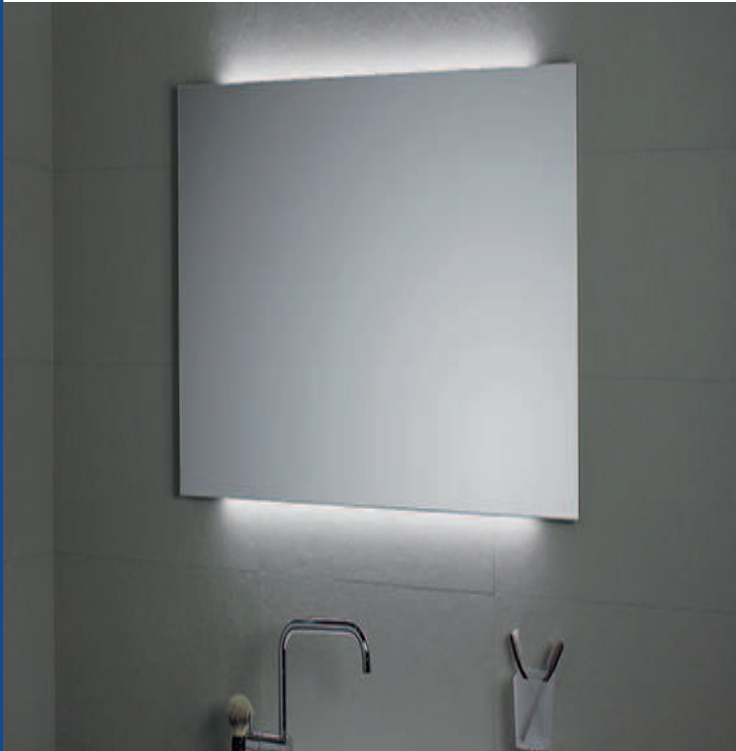

SPIEGEL MIT RAUMBELEUCHTUNG
art. L45913

TECHNISCHE INFORMATIONEN:

Die LEDs, in Italien montiert, können leicht ausgetauscht werden.
230V, Klasse III, IP23, 2 x 9.36 WATT
1140 Lumen, Lichtfarbe kaltes weiß (5500K)
CE
Entspricht den EU-Normen 2006/95/EC e 2004/108/EC für elektrische Sicherheit und elektromagnetische Kompatibilität

MATERIAL:

hochwertiges Kristallglas,
Stärke 5 mm,
ökologische Herstellung ohne Blei und Kupfer.
Rahmen aus eloxiertem Aluminium.

ENERGIEKLASSEN-KOMPATIBILITÄT:

10 Jahre Garantie

Erhältliches Zubehör: Schalter + Steckdose (Art. CB2) und Antibe-
schlagsheizung (Art. CB3/1 und CB3/2)