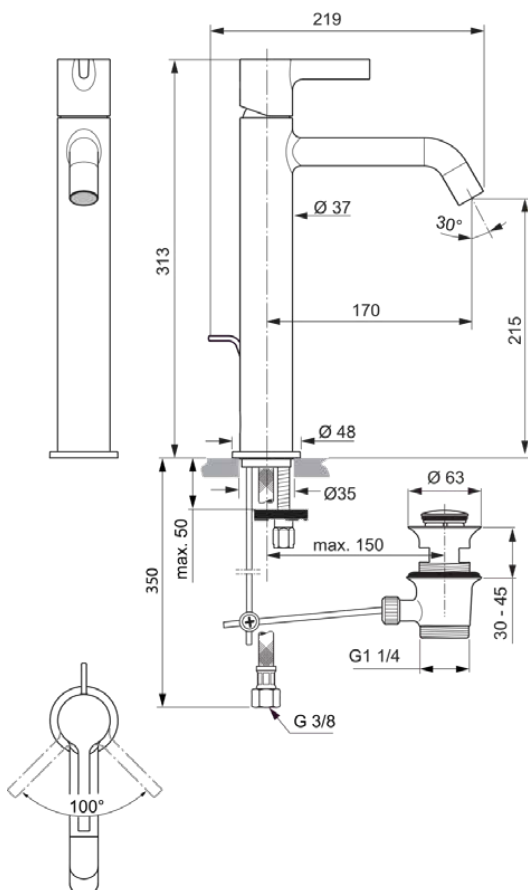

JOY

BC781A2

JOY | Waschtischarmatur 48x219x313 mm, 170 mm vertikaler Abstand bis Mitte Auslauf in brushed gold, 5 l/min (3 bar), mit Ablaufgarnitur | EasyFix, Verdeckter Strahlregler, EPD, FirmaFlow, PVD Technologie

Bild & Zeichnung

Allgemeine Informationen

Produktkategorie:	Waschtischarmaturen
Produktart:	Waschtischarmatur
Marke:	Ideal Standard
Kollektion:	JOY
Designer:	Palomba Serafini Associati
Colour:	A2 - Brushed Gold
Oberflächenveredelung:	satin
Maximale Höhe (mm):	313
Maximale Breite (mm):	48
Ausladung (mm):	219
Befestigungsart:	EasyFix
Nettogewicht (kg):	2.02
EAN Code:	3800861086864

Produktstandards & Zertifikate

Normen:	EN 248 DIN 4109-1 EN 817
Name des ACS-Zertifikates:	19 ACC LY 744

Produktspezifikationen

Anzahl der Rosette(n):	1
Anzahl der Griffe:	1
BlueStart Technologie:	Nein
Farbcode:	A2
Farbbeschreibung:	brushed gold
Cool Body Technologie:	Nein
DVGW-Eigensicher:	Nein
Easy-Fix Technologie:	Ja
FirmaFlow Kartusche:	Ja
Griff-Anwendung:	Volumen & Temperaturkontrolle
Griffposition:	Oben