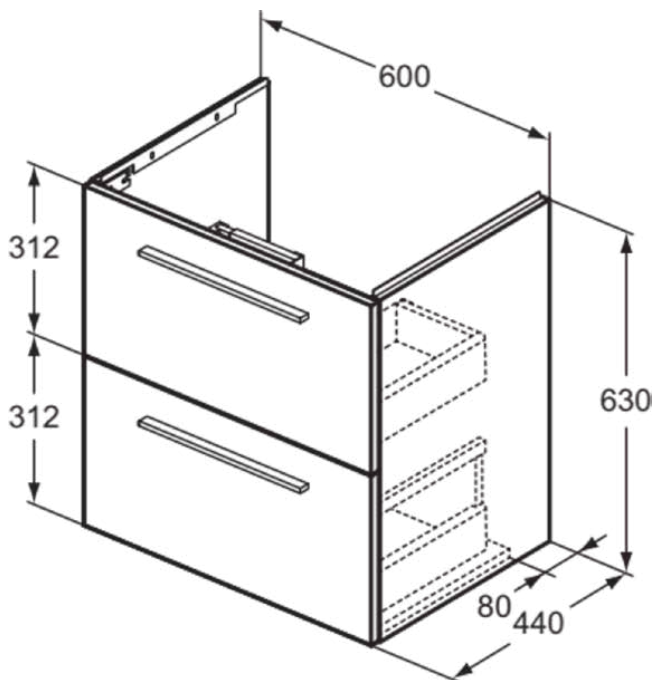

I.LIFE A

T5255DU

I.LIFE A | Waschtisch-Unterschrank 600x440x630 mm in weiß matt lackiert, 2 Schubladen | SoftClosing, Platzsparend, Nachhaltig gewonnenes Holz

Bild & Zeichnung

Allgemeine Informationen

| | |
|------------------------|----------------------------|
| Produktkategorie: | Möbel |
| Produktart: | Waschtisch-Unterschrank |
| Marke: | Ideal Standard |
| Kollektion: | I.LIFE A |
| Designer: | Palomba Serafini Associati |
| Colour: | DU - Weiß Matt Lackiert |
| Oberflächenveredelung: | Matt |
| Maximale Höhe (mm): | 630 |
| Maximale Breite (mm): | 600 |
| Ausladung (mm): | 440 |
| Befestigungsart: | Befestigungsset |
| Nettogewicht (kg): | 27.67 |
| EAN Code: | 8014140501947 |