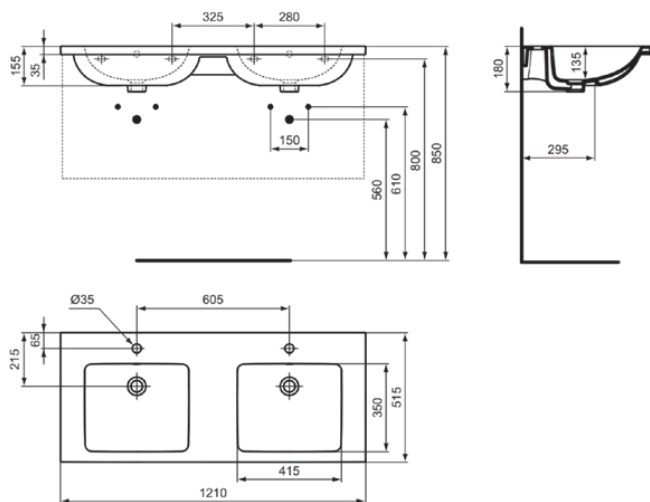

I.LIFE B

T460201

I.LIFE B | Doppel- Möbelwaschtisch 1210x515x180 mm in weiß glänzend, 2 Hahnlöcher, mit Überlauf

Bild & Zeichnung

Allgemeine Informationen

Produktkategorie:	Waschtische
Produktart:	Möbelwaschtisch
Marke:	Ideal Standard
Kollektion:	I.LIFE B
Designer:	Palomba Serafini Associati
Colour:	01 - Weiß Glänzend
Oberflächenveredelung:	glänzend
Maximale Höhe (mm):	180
Maximale Breite (mm):	1210
Ausladung (mm):	515
Nettogewicht (kg):	29.70
EAN Code:	8014140503668

Produktstandards & Zertifikate

Normen:	EN 14688
---------	----------

Produktspezifikationen

Farbcode:	01
Farbbeschreibung:	weiß glänzend
Eckmodell:	Nein
Barrierefreies Produkt:	Nein
Mit Kettenöse:	Nein
Material:	Keramik
Materialspezifikation:	Feinfeuerton
Anzahl von Hahnlöchern je Waschbecken:	1
Anzahl von Waschbecken:	2
Sichtbarer Überlauf:	Ja
PVD Technologie:	Nein
Ablagefläche:	Hinten / Links / Rechts / Mitte
Oberflächenveredelung:	glänzend
Position des Hahnlochs:	links / rechts
Form des Überlaufs:	Rund
Mit Rückwand:	Nein
Mit Verschlussstopfen:	Nein
Mit Überlauf:	Ja
Mit Siphon:	Nein
Montageart:	wandhängend