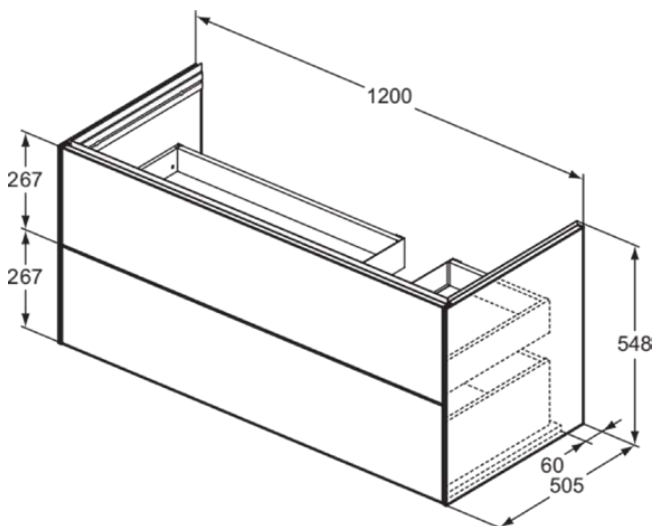

CONCA

T5583Y1

CONCA | Waschtisch-Unterschrank 1200x505x548 mm in weiß matt lackiert, 2 Schubladen | Vollauszug, SoftClosing, Vormontiert, Nachhaltig gewonnenes Holz, Echtholz furnier

Bild & Zeichnung

Allgemeine Informationen

Produktkategorie:	Möbel
Produktart:	Waschtisch-Unterschrank
Marke:	Ideal Standard
Kollektion:	CONCA
Designer:	Palomba Serafini Associati
Colour:	Y1 - Weiß Matt Lackiert
Oberflächenveredelung:	Matt
Maximale Höhe (mm):	548
Maximale Breite (mm):	1200
Ausladung (mm):	505
Befestigungsart:	Befestigungsset
Nettogewicht (kg):	0,00
EAN Code:	8014140517610

CONCA

T5583Y1

CONCA | Waschtisch-Unterschrank 1200x505x548 mm in weiß matt lackiert, 2 Schubladen | Vollauszug, SoftClosing, Vormontiert, Nachhaltig gewonnenes Holz, Echtholz furnier

Produktspezifikationen