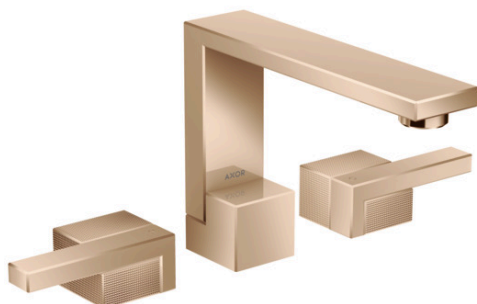

AXOR Edge

3-Loch Waschtischarmatur 130 mit Push-Open Ablaufgarnitur - Diamantschliff

Oberfläche: **Polished Red Gold** Artikelnummer: **46051300**

Merkmale

- besteht aus: 3-Loch Waschtischarmatur, Ablaufgarnitur
- ComfortZone 130
- Ausladung: 173 mm
- Auslaufhöhe: 130 mm
- Griffvariante: Hebelgriff
- Strahlart: Normalstrahl
- maximale Durchflussmenge bei 3 bar: 5 l/min
- Keramikventile heiß/kalt 90°
- für Durchlauferhitzer geeignet
- Push-Open Ablaufgarnitur G 1¼
- Material Ablaufventil: Metall
- Anschlussart: G ¾ Anschlusschläuche
- Anschlussgröße: DN15
- EU-Taxonomie: max. 6 l/min - wesentlicher Beitrag (SC) möglich
- DVGW NW-6501CU0232
- P-IX 29560/IO

Technologie

Zertifikate / Nachhaltigkeit

Produktabbildung

Maßzeichnung

AXOR Edge

3-Loch Waschtischarmatur 130 mit Push-Open Ablaufgarnitur - Diamantschliff

Oberfläche: **Polished Red Gold** Artikelnummer: **46051300**