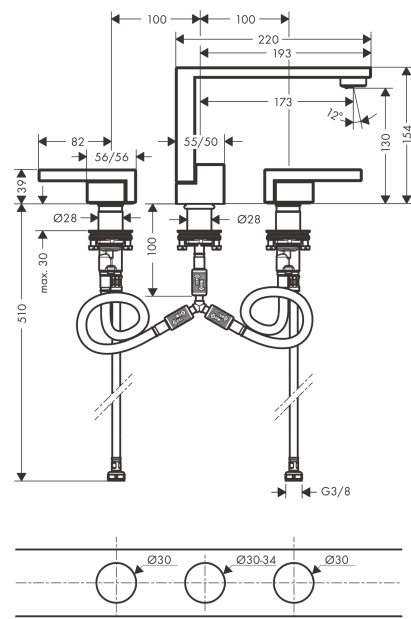

AXOR Edge

3-Loch Waschtischarmatur 130 mit Push-Open Ablaufgarnitur - Diamantschliff

Oberfläche: **Polished Red Gold** Artikelnummer: **46051300**

Merkmale

- besteht aus: 3-Loch Waschtischarmatur, Ablaufgarnitur
- ComfortZone 130
- Ausladung: 173 mm
- Auslaufhöhe: 130 mm
- Griffvariante: Hebelgriff
- Strahlart: Normalstrahl
- maximale Durchflussmenge bei 3 bar: 5 l/min
- Keramikventile heiß/kalt 90°
- für Durchlauferhitzer geeignet
- Push-Open Ablaufgarnitur G 1¼
- Material Ablaufventil: Metall
- Anschlussart: G ¾ Anschlusschläuche
- Anschlussgröße: DN15
- EU-Taxonomie: max. 6 l/min - wesentlicher Beitrag (SC) möglich
- DVGW NW-6501CU0232
- P-IX 29560/IO

Technologie

Zertifikate / Nachhaltigkeit

Produktabbildung

Maßzeichnung

AXOR Edge

3-Loch Waschtischarmatur 130 mit Push-Open Ablaufgarnitur - Diamantschliff

Oberfläche: **Polished Red Gold** Artikelnummer: **46051300**

Durchflussdiagramm