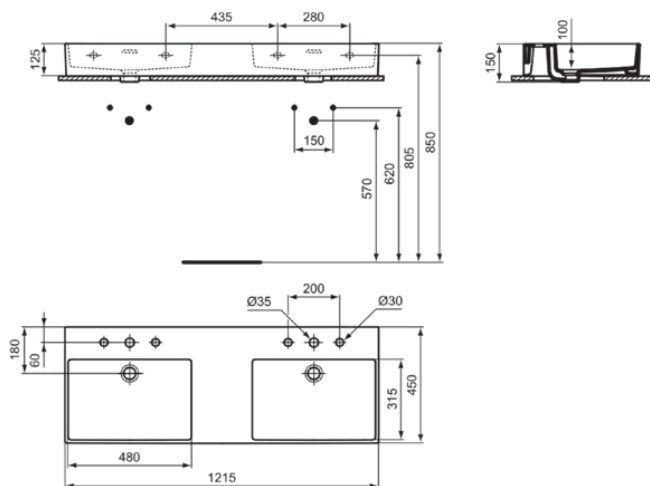

## R0557MA

EXTRA | Doppel- Waschtisch 1215x450x150 mm in weiß, 6 Hahnlöcher, mit Überlauf | Platzsparender Waschtisch, IdealPlus

### Allgemeine Informationen

Produktkategorie:	Waschtische
Produktart:	Waschtisch
Marke:	Ideal Standard
Kollektion:	EXTRA
Designer:	Palomba Serafini Associati
Colour:	MA - Weiß
Oberflächenveredelung:	glänzend
Maximale Höhe (mm):	150
Maximale Breite (mm):	1215
Ausladung (mm):	450
Befestigungsart:	Befestigungsschrauben
Nettogewicht (kg):	29.50
EAN Code:	3391500592865