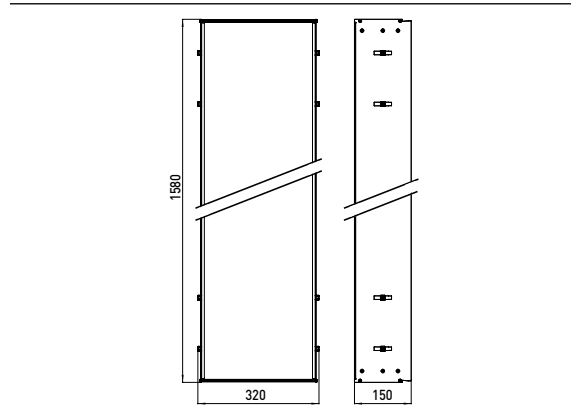

PRODUKTINFORMATION

Einbaurahmen Einbaurahmen

Art.-Nr.9720 000 11

für Asis Module (300) mit 1584 mm