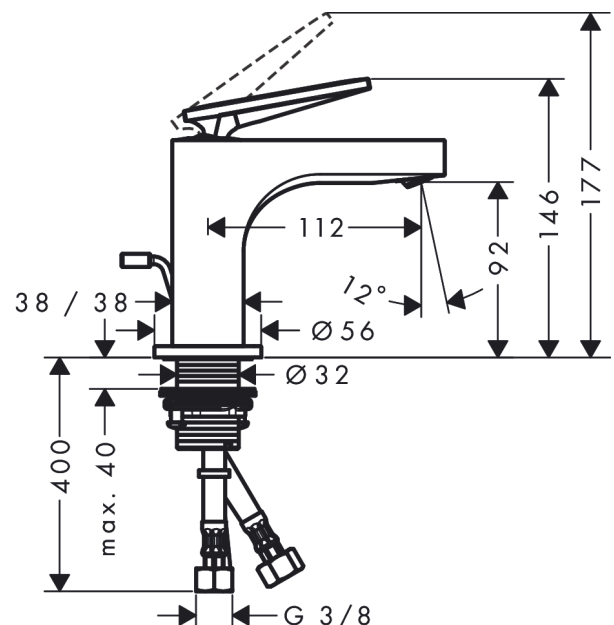

## Merkmale

- besteht aus: Einhebel-Waschtischmischer, Ablaufgarnitur
- ComfortZone 90
- Ausladung: 112 mm
- Auslaufhöhe: 92 mm
- Griffvariante: Hebelgriff
- Strahlart: Laminarstrahl
- schwenkbarer Strahlformer
- maximale Durchflussmenge bei 3 bar: 5 l/min
- Keramikmischsystem
- für Durchlauferhitzer geeignet
- Zugstangen-Ablaufgarnitur G 1¼
- Anschlussart: G ¾ Anschlussschläuche
- Anschlussgröße: DN15
- EU-Taxonomie: max. 6 l/min - wesentlicher Beitrag (SC) möglich
- DVGW\_NW-6506DM0556
- PA-IX 17509/IO

## Maßzeichnung

**AXOR Citterio**  
**Einhebel-Waschtischmischer 90 mit Hebelgriff für Handwaschbecken mit Zugstangen-**  
**Ablaufgarnitur**  
 Oberfläche: **Edelstahl Optic** Artikelnummer: **39022800**