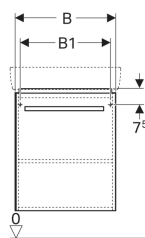

Geberit Renova Compact Unterschrank für Waschtisch, mit einer Tür

Beispielbild

Eigenschaften

- FSC™ C134279 zertifiziert
- Wandhängend
- Mit einer Tür
- Griff zum Öffnen
- Tür mit Dämpfungsmechanismus
- Mit einem versetzbaren Einlegeboden

- Anschlagseite links oder rechts
- Feuchtigkeitsbeständig
- Mit Füßen bestückbar
- Front aus MDF
- Vormontiert geliefert

Technische Daten

Werkstoff | Hochverdichtete Dreischicht-Holzspanplatte

Lieferumfang

- Unterschrank für Waschtisch
- Befestigungsmaterial

Art.-Nr.	Farbe / Oberfläche	B	B1	Breite Waschtisch	H	T	VE1
862061000 *	Korpus: hellgrau / lackiert matt Front: hellgrau / lackiert hochglänzend	55 cm	50 cm	60 cm	60.4 cm	36.7 cm	1 St.