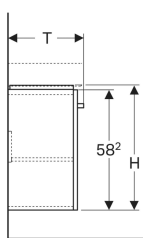

Geberit Renova Compact Unterschrank für Waschtisch, mit einer Tür

Beispielbild

Eigenschaften

- FSC™ C134279 zertifiziert
- Wandhängend
- Mit einer Tür
- Griff zum Öffnen
- Tür mit Dämpfungsmechanismus
- Mit einem versetzbaren Einlegeboden

- Anschlagseite links oder rechts
- Feuchtigkeitsbeständig
- Mit Füßen bestückbar
- Front aus MDF
- Vormontiert geliefert

Technische Daten

Werkstoff | Hochverdichtete Dreischicht-Holzspanplatte

Lieferumfang

- Unterschrank für Waschtisch
- Befestigungsmaterial

Art.-Nr.	Farbe / Oberfläche	B	B1	Breite Waschtisch	H	T	VE1
862061000 *	Korpus: hellgrau / lackiert matt Front: hellgrau / lackiert hochglänzend	55 cm	50 cm	60 cm	60.4 cm	36.7 cm	1 St.