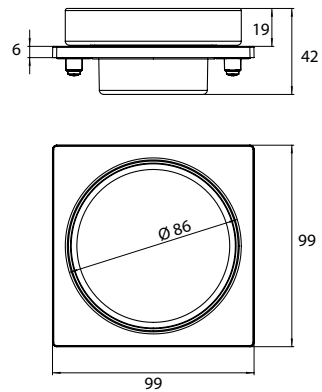

PRODUKTINFORMATION

Seifenhalter (für Reling) chrom

Art.-Nr.1830 001 02

Seifenschale, Kristallglas klar