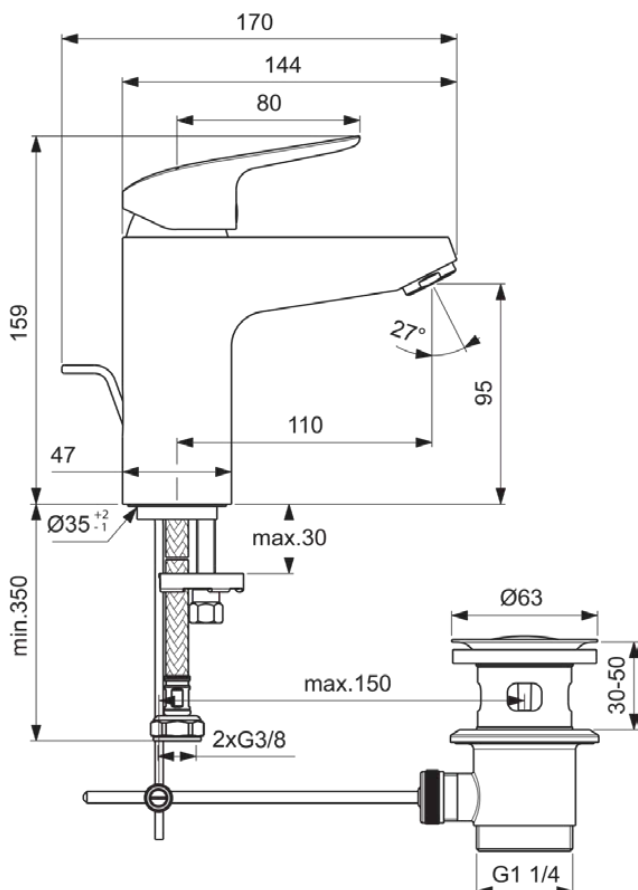

## B1713AA

CERAFLEX | Waschtischarmatur 47x170x159 mm, 110 mm vertikaler Abstand bis Mitte Auslauf in chrom, 3.8 l/min (3 bar), mit Ablaufgarnitur | EasyFix, Click-Technologie, EPD, FirmaFlow, SmartShine Oberfläche

### Allgemeine Informationen

Produktkategorie:	Waschtischarmaturen
Produktart:	Waschtischarmatur
Marke:	Ideal Standard
Kollektion:	CERAFLEX
Designer:	Artefakt
Colour:	AA - Chrom
Oberflächenveredelung:	glänzend
Maximale Höhe (mm):	159
Maximale Breite (mm):	47
Ausladung (mm):	170
Befestigungsart:	EasyFix
Nettogewicht (kg):	1.55
EAN Code:	3800861055884