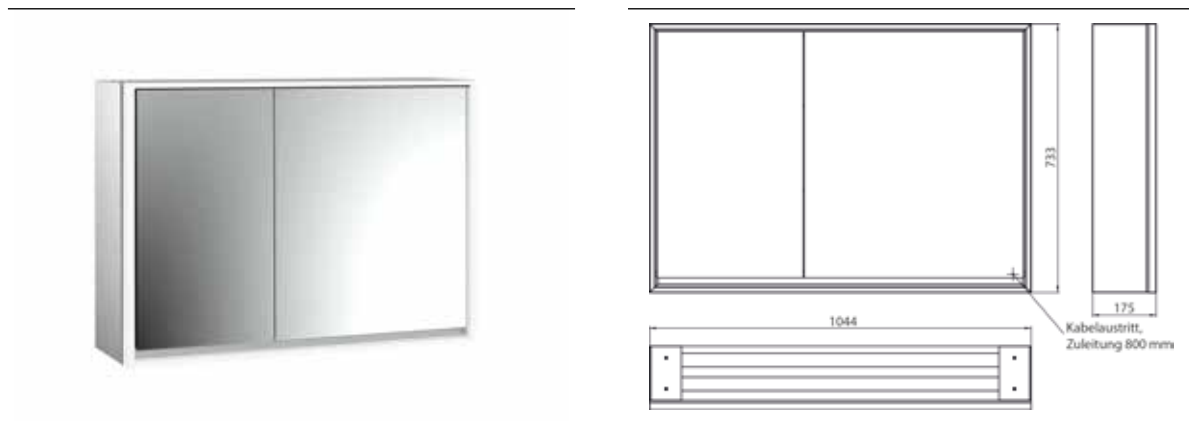

## PRODUKTINFORMATION

Lichtspiegelschrank loft, 1.000 mm, 2 Türen, Aufputzmodell mit verspiegelten Seitenwänden, IP 20.  
aluminium/spiegel

Art.-Nr.9798 051 14

Umlaufende LED-Beleuchtung, verspiegelte Rückwand, 2 stufenlos einstellbare Ablagen, 2 Türen (breite Tür rechts), 2 Steckdosen, Lichtsteuerung über 3 kapazitive von außen bedienbare Touch-Bedienfelder (An/Aus, Helligkeit und Lichtfarbe - kalt/warm - stufenlos einstellbar), Kabeldurchlass nach außen bei geschlossenen Spiegeltüren. Höhe: 733 mm