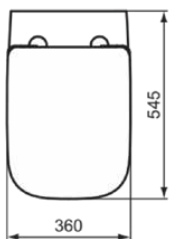

I.LIFE B

T521701

I.LIFE B | Wand-WC Paket 360x545x380 mm in weiß glänzend, CL1 Vollspülung 3.9 - 6 l/min, horizontaler Ablauf | CL1, CL2, Spülrandlose Spültechnologie RimLS+, SoftClosing WC

Bild & Zeichnung

Allgemeine Informationen

Produktkategorie:	Toiletten
Produktart:	Wand-WC Paket
Marke:	Ideal Standard
Kollektion:	I.LIFE B
Designer:	Palomba Serafini Associati
Colour:	01 - Weiß Glänzend
Oberflächenveredelung:	glänzend
Maximale Höhe (mm):	380
Maximale Breite (mm):	360
Ausladung (mm):	545
Befestigungsart:	Scharnierset
Nettogewicht (kg):	22.50
EAN Code:	8014140503293

Im Lieferumfang enthaltene Produkte

T468301:	I.LIFE B Wrapover Sitz 360x445x45 mm in weiß glänzend
T461401:	I.LIFE B Wand-WC 355x540x335 mm in weiß glänzend, CL1 Vollspülung 3.9 - 6 l/min, horizontaler Ablauf
WW966066:	Fixing set