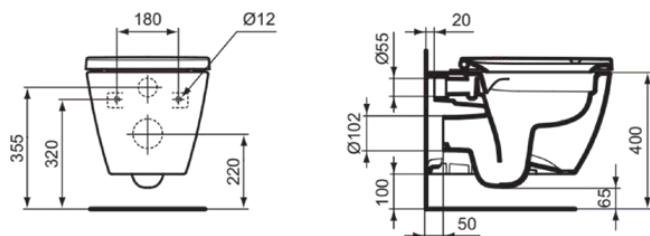

I.LIFE B

T521701

I.LIFE B | Wand-WC Paket 360x545x380 mm in weiß glänzend, CL1 Vollspülung 3.9 - 6 l/min, horizontaler Ablauf | CL1, CL2, Spülrandlose Spültechnologie RimLS+, SoftClosing WC

Bild & Zeichnung

Allgemeine Informationen

Produktkategorie:	Toiletten
Produktart:	Wand-WC Paket
Marke:	Ideal Standard
Kollektion:	I.LIFE B
Designer:	Palomba Serafini Associati
Colour:	01 - Weiß Glänzend
Oberflächenveredelung:	glänzend
Maximale Höhe (mm):	380
Maximale Breite (mm):	360
Ausladung (mm):	545
Befestigungsart:	Scharnierset
Nettogewicht (kg):	22.50
EAN Code:	8014140503293

Im Lieferumfang enthaltene Produkte

T468301:	I.LIFE B Wrapover Sitz 360x445x45 mm in weiß glänzend
T461401:	I.LIFE B Wand-WC 355x540x335 mm in weiß glänzend, CL1 Vollspülung 3.9 - 6 l/min, horizontaler Ablauf
WW966066:	Fixing set

Farbbeschreibung:	weiß glänzend
Verdeckte Befestigung:	Ja
Stangenscharnier:	Nein
Befestigungsort:	Oben
Spülart:	Tiefspül-WC
Geeignet für handelsübliche Toiletten:	Nein
Material des Scharniers:	Edelstahl
Material (Bundle):	Wrapover seat (T468301): Plastic
Materialspezifikation (Bundle):	Wrapover seat (T468301): Duroplast
Position des Auslass:	Mitte
Ausrichtung des Auslass:	Horizontal
Sichtbarkeit des Auslass:	Verdeckt
PVD Technologie:	Nein
Position des Wasserzulaufs:	Hinten
Schnellwechsel Option:	Ja
Erhöhte Ausführung:	Nein
Schlankes Modell:	Nein
SmartFlush geeignet:	Nein
Oberflächenveredelung:	glänzend
Art des Wasserzulaufs:	Verdeckt
Mit Bidetfunktion:	Nein
Mit Motiv:	Nein
Mit Geruchsabsaugung:	Nein
Befestigungsart:	Scharnierset
Montageart:	wandhängend