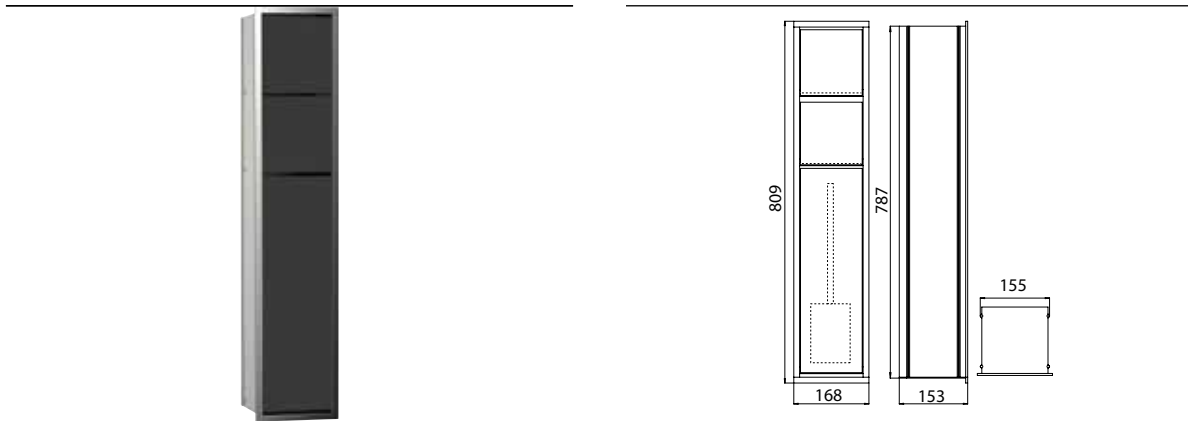

### WC-Modul chrom/schwarz

Art.-Nr.9750 279 50

Reserverollen- / Feuchtpapierbox, Papierhalter, Toilettenbürstengarnitur, Türanschlag links/rechts  
wechselbar