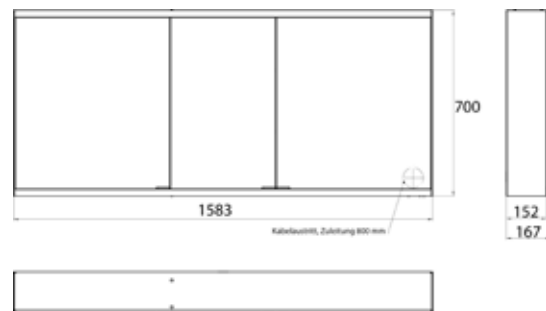

## PRODUKTINFORMATION

Lichtspiegelschrank prime 2, 1.600 mm, 3 Türen, Aufputzmodell, IP20 schwarz/spiegel

Art.-Nr.9497 135 48

Seitenwand schwarz verspiegelt, mit verspiegelter Glasrückwand, 4 stufenlos einstellbare Ablagen, 3 Türen, 2 Steckdosen, stufenlose Lichtsteuerung (an/aus, Helligkeit und Lichtfarbe) über drei in die Glasrückwand integrierte Touchsensoren, Höhe: 700 mm, LED-Beleuchtung