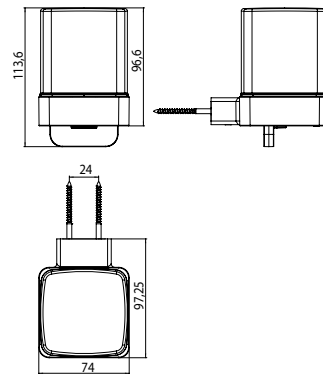

PRODUKTINFORMATION

Flüssigseifenspender chrom

Art.-Nr.0521 001 03

mit Stülpbecher aus Kristallglas, satiniert, Füllmenge: ca. 155 ml