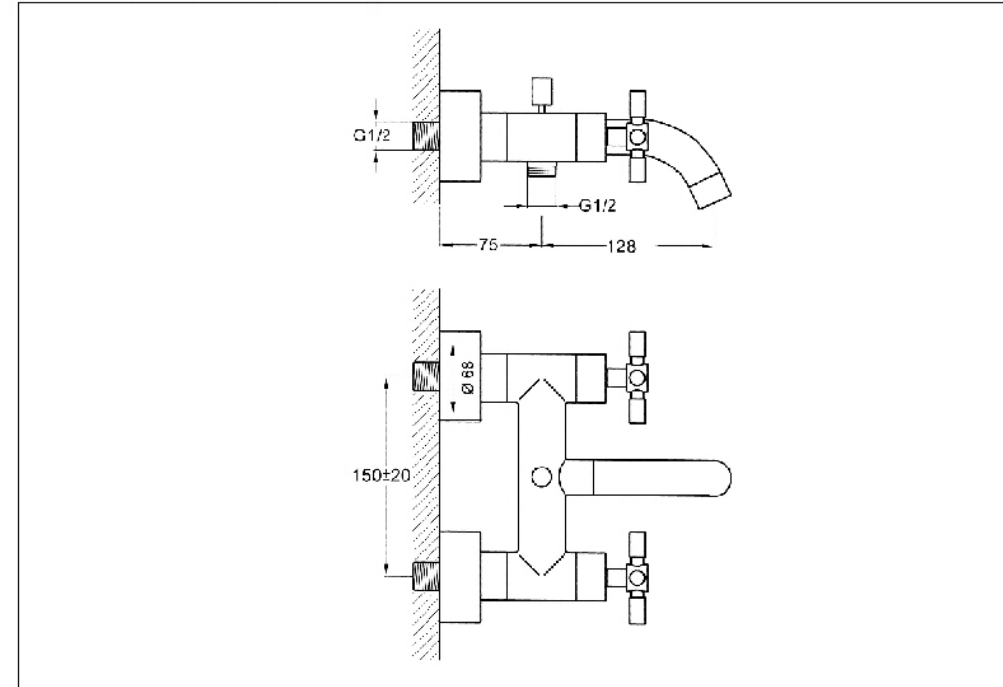

STEINBERG

Wanne/Brause-Armatur

Art.Nr. 250 1100

Installation

Technische Zeichnung

Explosionszeichnung