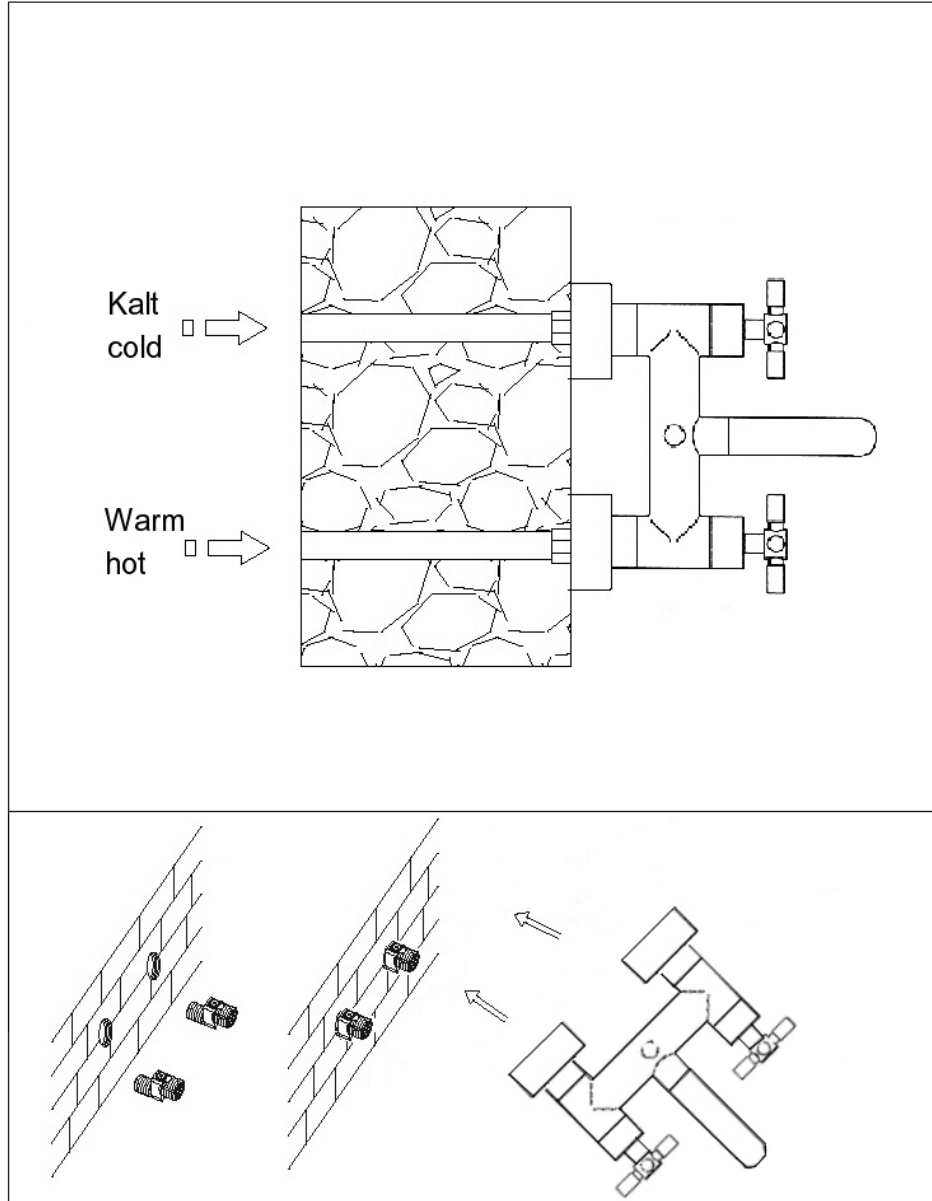

STEINBERG

Wanne/Brause-Armatur

Art.Nr. 250 1100

Installation

Technische Zeichnung

Explosionszeichnung