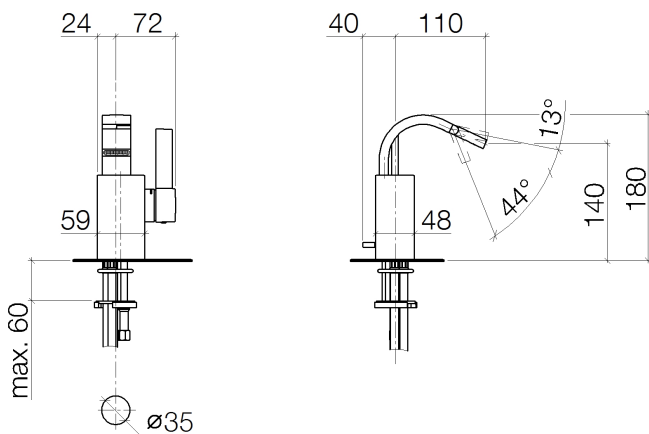

Bidet - MEM

Bidet-Einhandbatterie mit Ablaufgarnitur - Dark Platinum matt

Artikelnummer: 33 600 782-99

- Ausladung 110 mm
- Kugelgelenk 44° schwenkbar
- rechteckiger luftangereicherter Strahl
- Armaturenhöhe 180 mm
- Höhe bis Luftsprudler 140 mm
- Bohrungsdurchmesser 35 mm
- 2x Druckschlauch M 10 x 1 eingeschraubt, dichtheitsgeprüft
- Durchfluss max. 6 l/min

Dark Platinum matt

Auslaufartikel bestellbar bis 30.06.2020

Maßzeichnung

Alle Angaben in mm / inch = mm x 0,0394

Bidet - MEM

Bidet-Einhandbatterie mit Ablaufgarnitur - Dark Platinum matt

Artikelnummer: 33 600 782-99

Durchflussdiagramm