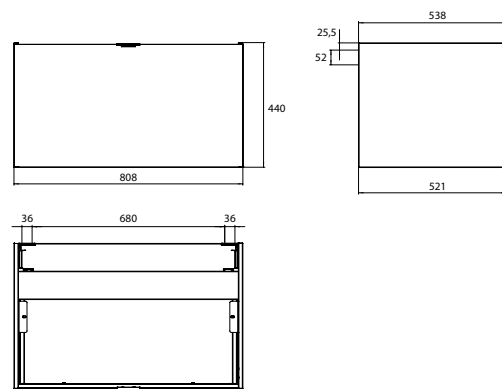

PRODUKTINFORMATION

Waschtisch-Unterschrank, 800 mm. Korpus aus Lackfronten, Hochglanz, passend zu den Waschtischen 9577 114 80/81/82/83. Auszug mit Glasfront (ESG) und Griff in chrom. schwarz

Art.-Nr.9583 275 22