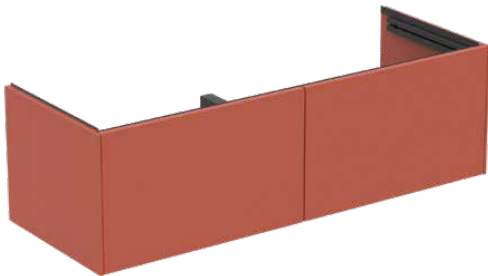

## T5578Y3

CONCA | Waschtisch-Unterschrank 1200x440x363 mm in sunset matt lackiert, 2 Schubladen | Vollauszug, SoftClosing, Vormontiert, Nachhaltig gewonnenes Holz, Echtholz furnier

### Allgemeine Informationen

Produktkategorie:	Möbel
Produktart:	Waschtisch-Unterschrank
Marke:	Ideal Standard
Kollektion:	CONCA
Designer:	Palomba Serafini Associati
Colour:	Y3 - Sunset Matt Lackiert
Oberflächenveredelung:	Matt
Maximale Höhe (mm):	363
Maximale Breite (mm):	1200
Ausladung (mm):	440
Befestigungsart:	Befestigungsset
Nettogewicht (kg):	0.00
EAN Code:	8014140517337