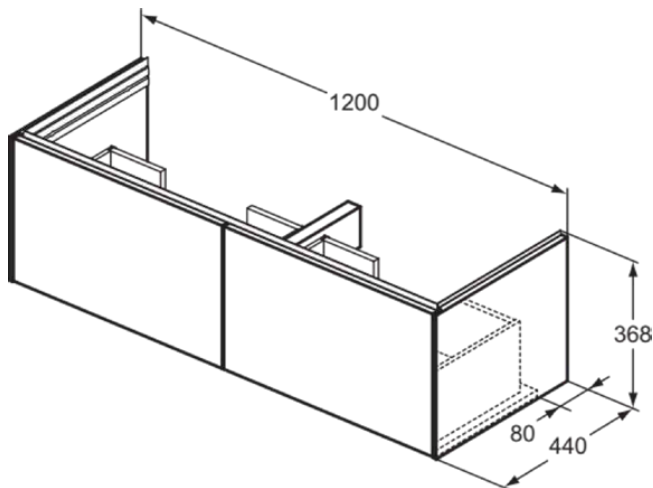

CONCA

T5578Y3

CONCA | Waschtisch-Unterschrank 1200x440x363 mm in sunset matt lackiert, 2 Schubladen | Vollauszug, SoftClosing, Vormontiert, Nachhaltig gewonnenes Holz, Echtholz furnier

Bild & Zeichnung

Allgemeine Informationen

Produktkategorie:	Möbel
Produktart:	Waschtisch-Unterschrank
Marke:	Ideal Standard
Kollektion:	CONCA
Designer:	Palomba Serafini Associati
Colour:	Y3 - Sunset Matt Lackiert
Oberflächenveredelung:	Matt
Maximale Höhe (mm):	363
Maximale Breite (mm):	1200
Ausladung (mm):	440
Befestigungsart:	Befestigungsset
Nettogewicht (kg):	0.00
EAN Code:	8014140517337

Features

	Vollauszug		SoftClosing
	Vormontiert		Nachhaltig gewonnenes Holz
	Echtholz furnier		

Downloads

- [Installation Guide](#)

Produktspezifikationen

Einzugsmechanismus:	Softclosing
Farbcode:	Y3
Farbbeschreibung:	sunset matt lackiert
Eckmodell:	Nein
Griff(e):	Grifflos
Einstellbare Montagefüße:	Nein
Material:	Holz
Materialspezifikation (Korpus):	MFC
Anzahl der Türen (gesamt):	0
Anzahl der Türen (links öffnend):	0
Anzahl der Türen (rechts öffnend):	0
Anzahl der Auszüge (gesamt):	2
Anzahl der externen Auszüge:	2
Anzahl der internen Auszüge:	0
Anzahl der offenen Fächer:	0
Anzahl der Rolltüren:	0