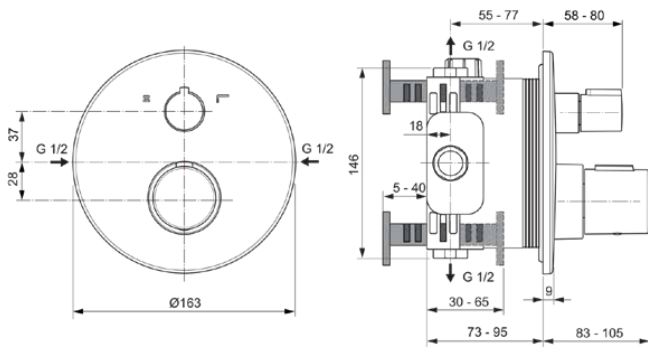

## A5814A5

CERATHERM T100 | Badearmatur UP Bausatz 2 163x83x163 mm in magnetic grey, Kit 1 required (A1000), 23.0 l/min (3 bar) | Thermostatfunktion, Wasser- & Energiesparend, Sicherheitssperre, PVD Technologie

### Allgemeine Informationen

Produktkategorie:	Badearmaturen
Produktart:	Badearmatur UP Bausatz 2
Marke:	Ideal Standard
Kollektion:	CERATHERM T100
Designer:	Ideal Standard
Colour:	A5 - Magnetic Grey
Oberflächenveredelung:	satın
Maximale Höhe (mm):	163
Maximale Breite (mm):	163
Ausladung (mm):	83 - 105
Befestigungsart:	Kit 1 benötigt
Empfohlenes Unterputz-Kit:	A1000
Nettogewicht (kg):	1.70
EAN Code:	4015413350297