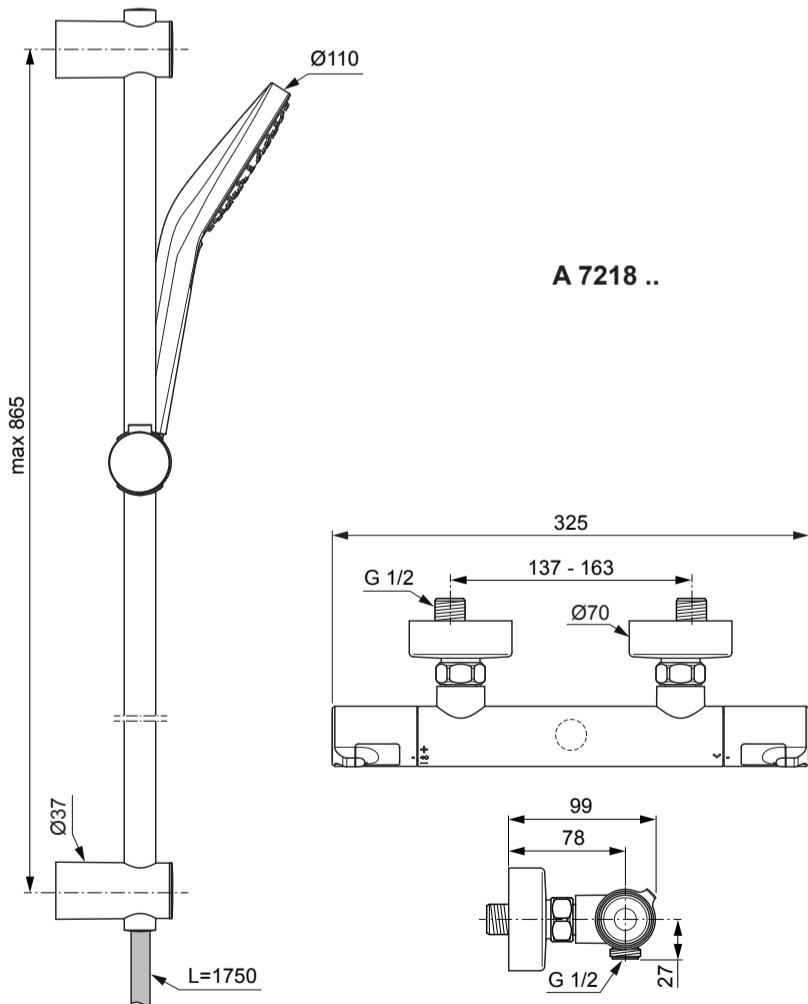

Spare Parts / Ersatzteile / Pièces de recharge / Pezzi di Ricambio / Piezas de requesto /
Parte de reposição / Reserveonderdelen / Reservdelar / Reservedeler / Varaosat /
Vraosat / Varahlutir / Ανταλλακτικά / Yedek Parçalar / Náhradní díly / Náhradné diely /
Nadomestni deli / Резервни части / Запчасти / Części Zapasowe / Piese de schimb
/ Rendelhető alkatrészek / Запасні частини / Reservni delovi / Резервни делови /
Резервни делови / Atsarginių dalių / Tellitavad varuosad / Rezervju daļu

Pos.	Part No.
1	A 861 382 AA
2	A 861 371 NU
3	A 861 373 NU
4	A 861 245 NU
5	A 861 374 NU
6	A 861 372 NU
7	B 960 242 AA
8	BE 175 AA
9	B 2231 AA
10	B 960 976 AA
11	B 960 972 AA
12	A 7215 AA

Ideal Standard

CERATHERM T50
A 7217 .. A7218 ..

0322 / A 868 554
Made in Germany

A 7218 ..

A 7217 ..

Ideal Standard International NV
Corporate Village - Gent Building
Da Vincilaan 2
1935 Zaventem
Belgium

www.idealstandardinternational.com