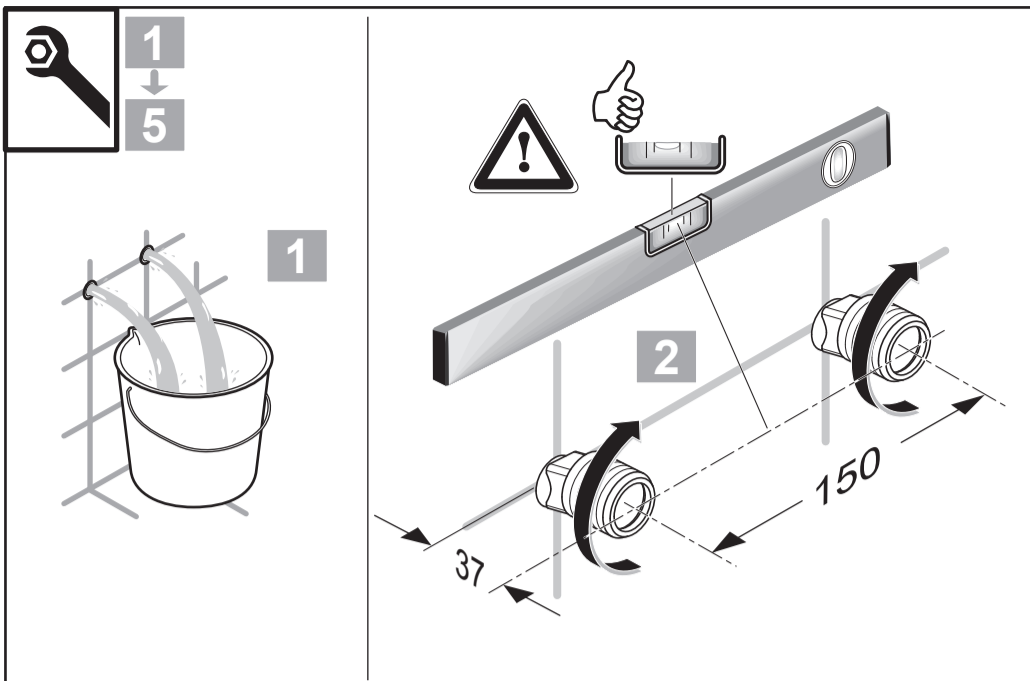

www.idealstandardinternational.com

	P	bar		MAX. 10		5			Q	(3 bar)
	T	°C		MAX. 80		65			l/min	8