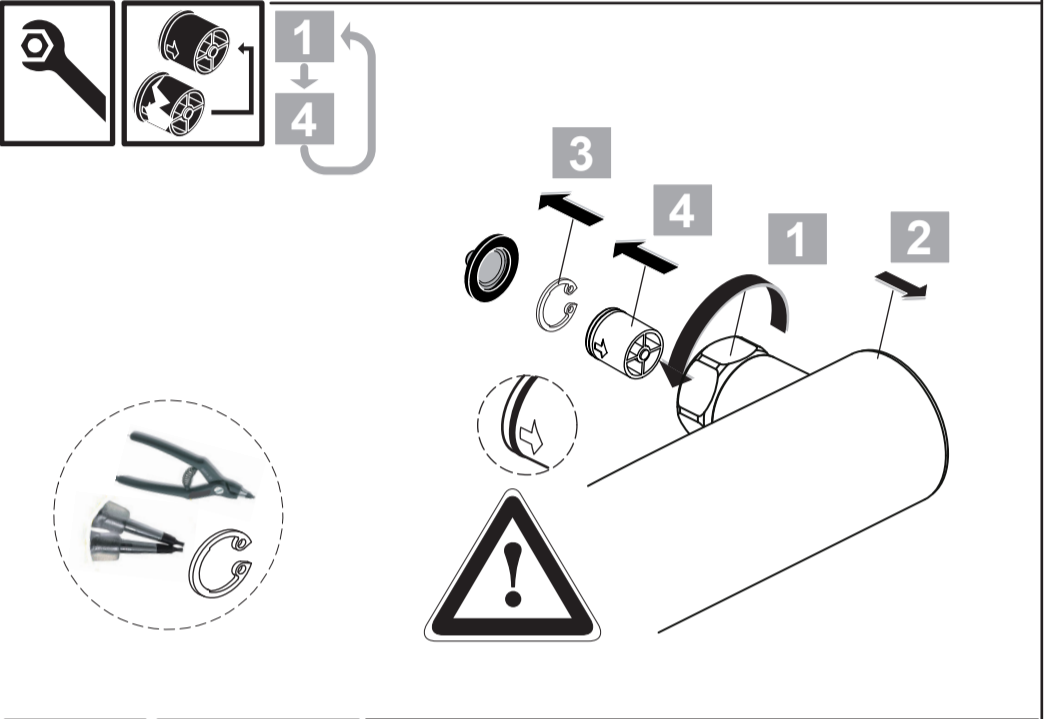

www.idealstandardinternational.com

	P	bar		MAX. 10		5			Q	(3 bar)
	T	°C		MAX. 80		65			l/min	8