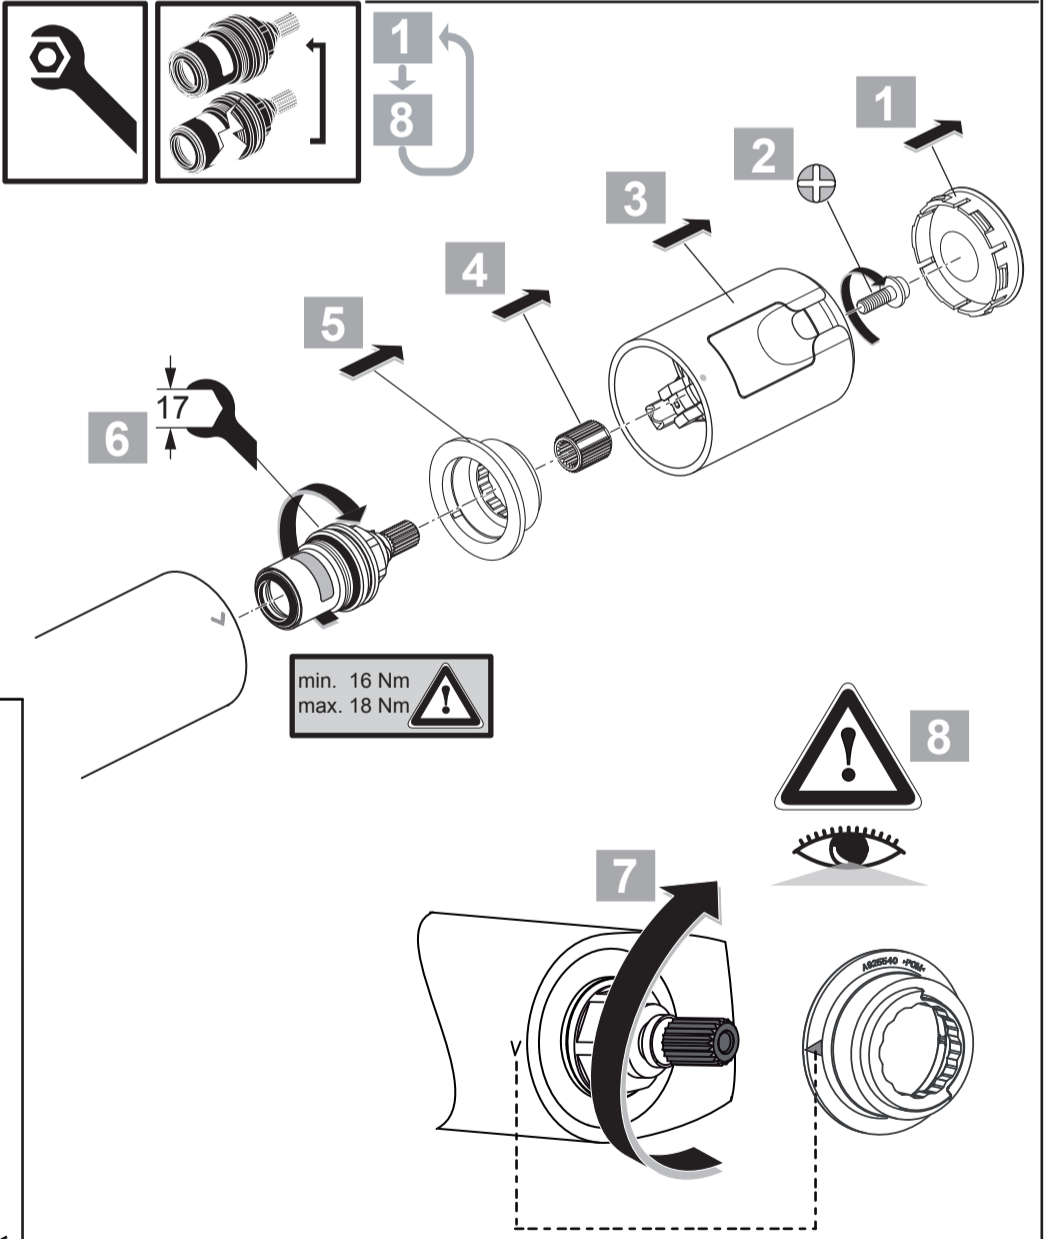

www.idealstandardinternational.com

	P	bar		MAX. 10		5			Q	(3 bar)
	T	°C		MAX. 80		65			l/min	8