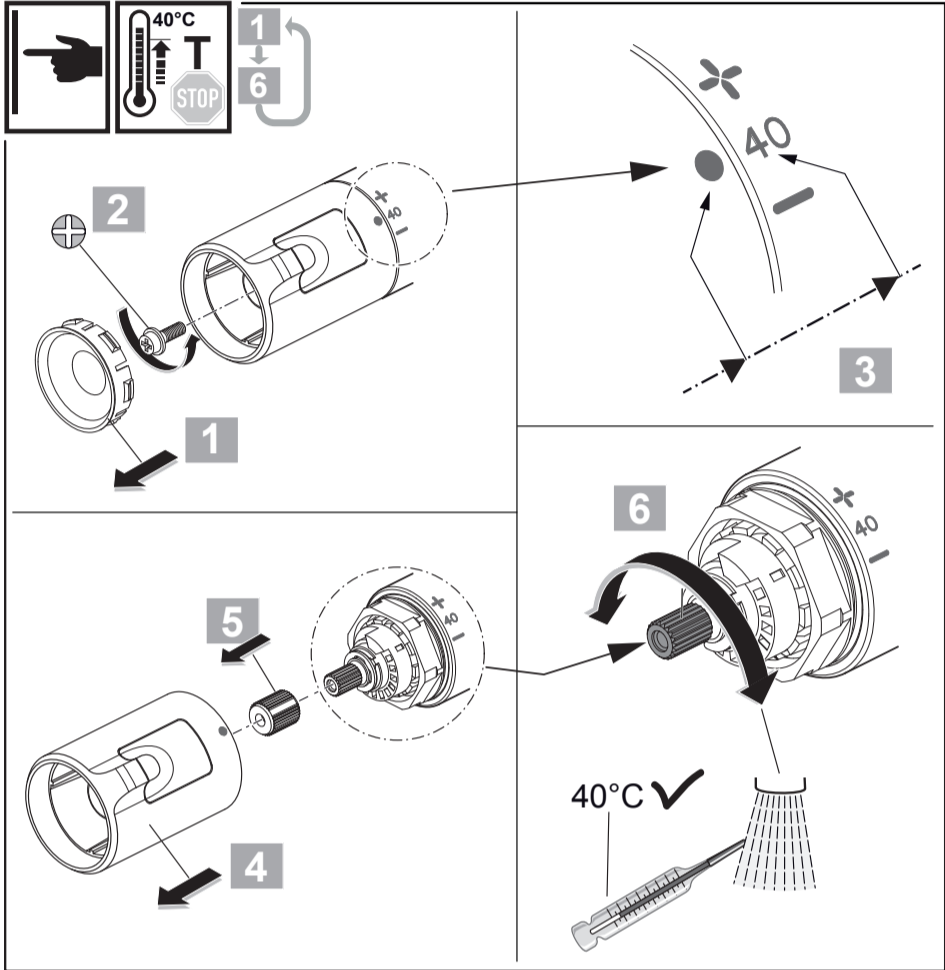

Pos.	Part No.
1	A 861 382 AA
2	A 861 371 NU
3	A 861 373 NU
4	A 861 245 NU
5	A 861 374 NU
6	A 861 372 NU
7	B 960 242 AA
8	BE 175 AA
9	B 2231 AA
10	B 960 976 AA
11	B 960 972 AA
12	A 7215 AA

Ideal Standard

www.idealstandardinternational.com

	P	bar		MAX. 10		5			Q	(3 bar)
	T	°C		MAX. 80		65			l/min	8