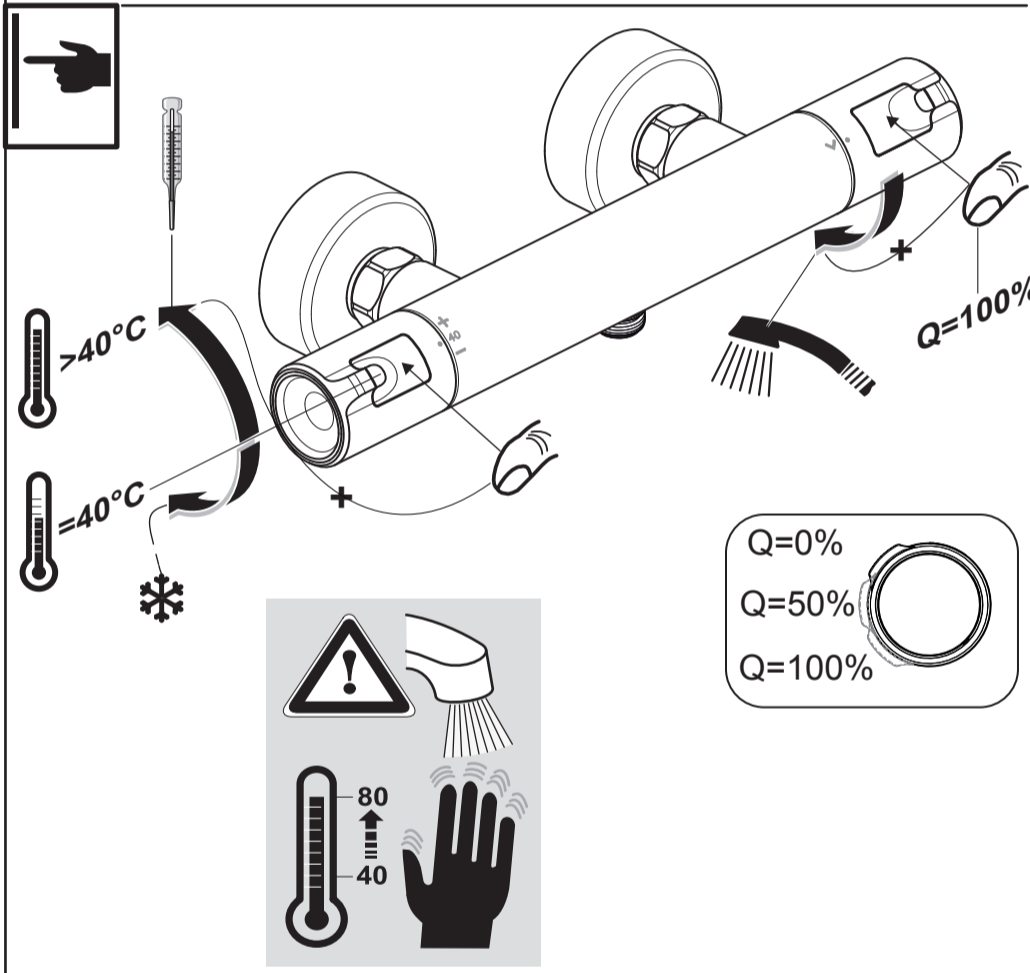

www.idealstandardinternational.com

	P	bar		MAX. 10		5			Q	(3 bar)
	T	°C		MAX. 80		65			l/min	8