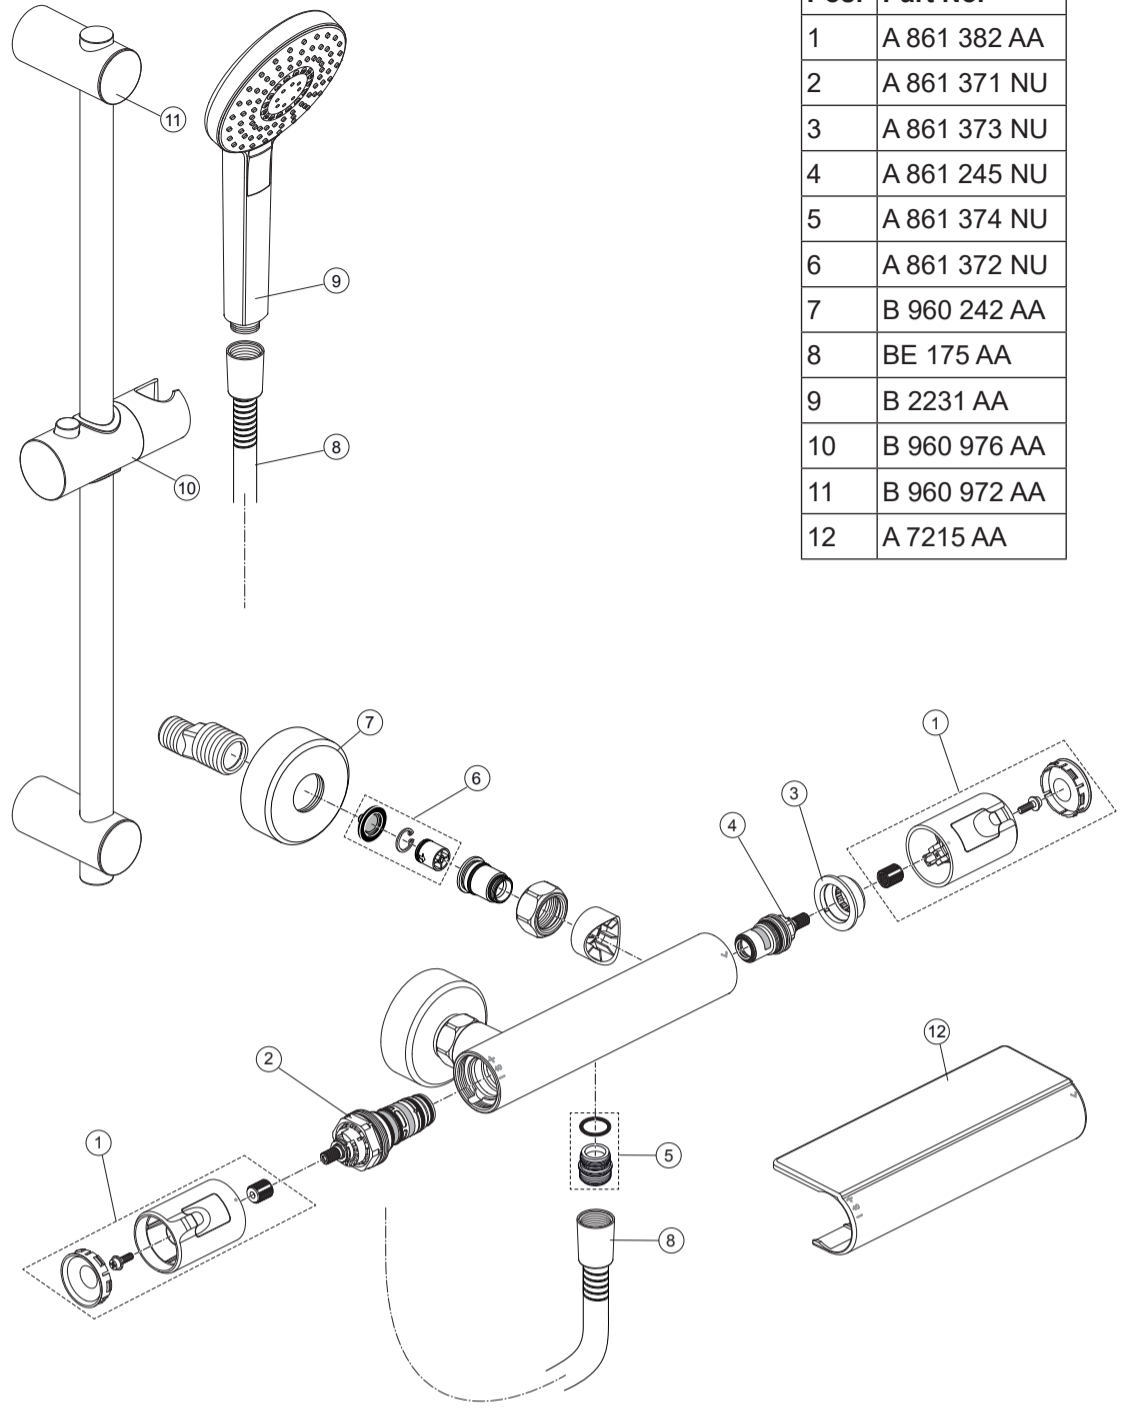

Pos.	Part No.
1	A 861 382 AA
2	A 861 371 NU
3	A 861 373 NU
4	A 861 245 NU
5	A 861 374 NU
6	A 861 372 NU
7	B 960 242 AA
8	BE 175 AA
9	B 2231 AA
10	B 960 976 AA
11	B 960 972 AA
12	A 7215 AA

Ideal Standard

www.idealstandardinternational.com

	P	bar		MAX. 10		5			Q	(3 bar)
	T	°C		MAX. 80		65			l/min	8