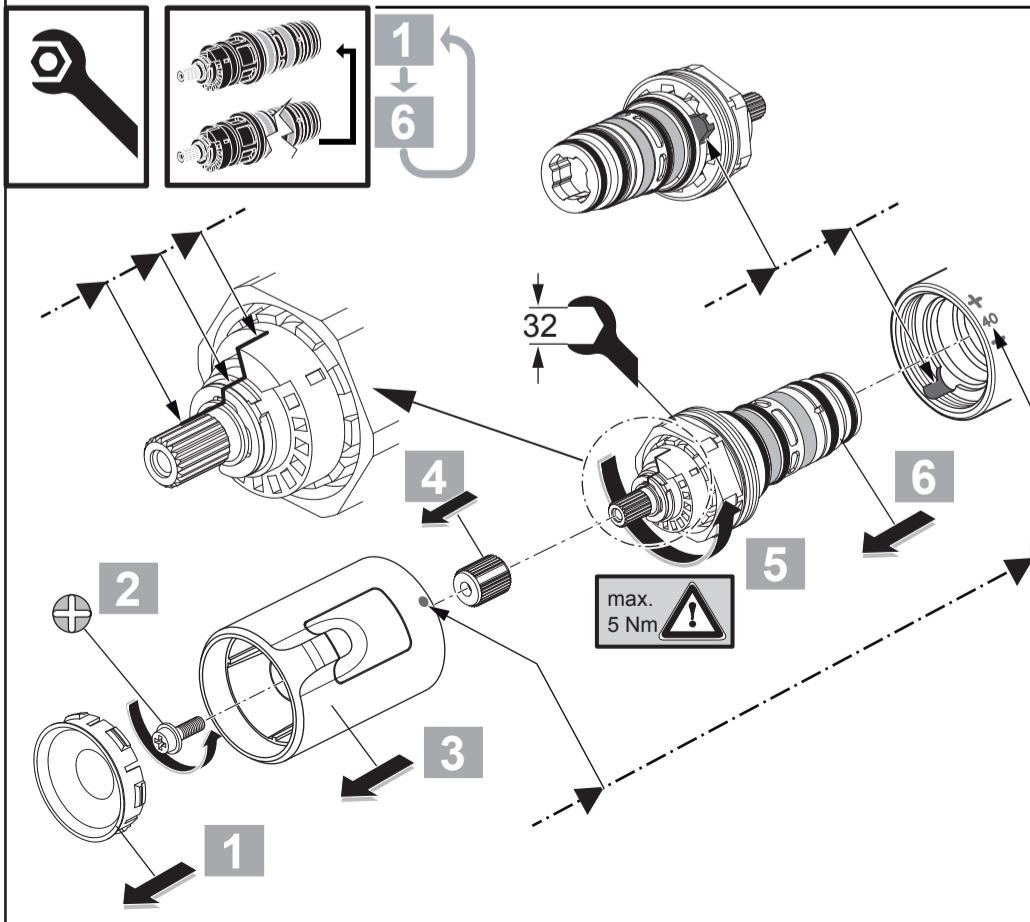

www.idealstandardinternational.com

	P	bar		MAX. 10		5			Q	(3 bar)
	T	°C		MAX. 80		65			l/min	8