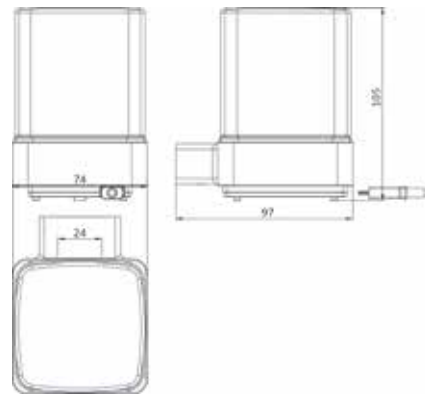

PRODUKTINFORMATION

Sensor-Seifenspender, mit Stülpbecher aus satiniertem Kristallglas, Füllmenge: ca. 155 ml. Per Micro-USB aufladbarer Lithium-Ionen-Akku. Ein- und ausschaltbar. schwarz

Art.-Nr.0521 133 05

Das Produkt wird mit Micro-USB-Kabel ausgeliefert.