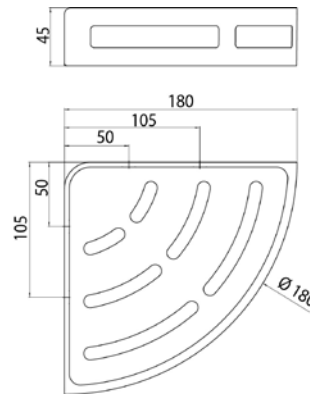

PRODUKTINFORMATION

Eckduschkorb chrom

Art.-Nr.3545 001 15

Metallrahmen mit herausnehmbarem Kunststoff-Einsatz