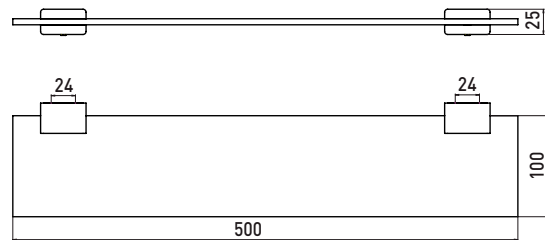

PRODUKTINFORMATION

Ablage, Kristallglas klar, 500 mm chrom

Art.-Nr.3510 001 50