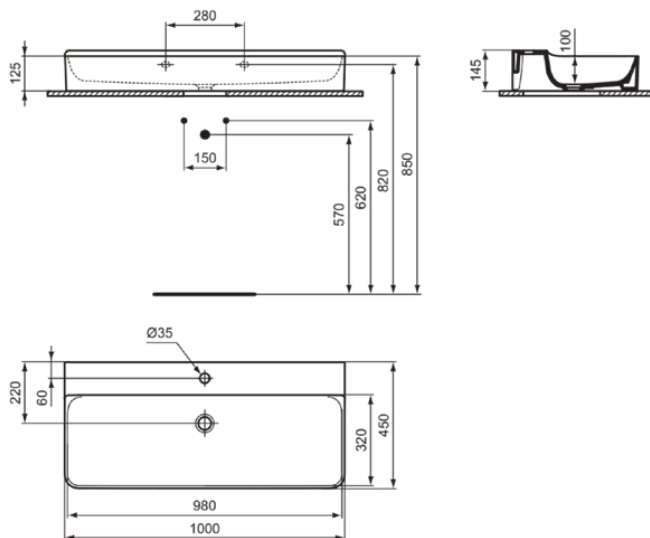

## T3800MA

CONCA | Waschtisch 1000x450x145 mm in weiß, 1 Hahnloch, ohne Überlauf | Platzsparender Waschtisch, IdealPlus

### Allgemeine Informationen

Produktkategorie:	Waschtische
Produktart:	Waschtisch
Marke:	Ideal Standard
Kollektion:	CONCA
Designer:	Palomba Serafini Associati
Colour:	MA - Weiß
Oberflächenveredelung:	glänzend
Maximale Höhe (mm):	145
Maximale Breite (mm):	1000
Ausladung (mm):	450
Nettogewicht (kg):	25.40
EAN Code:	8014140468882