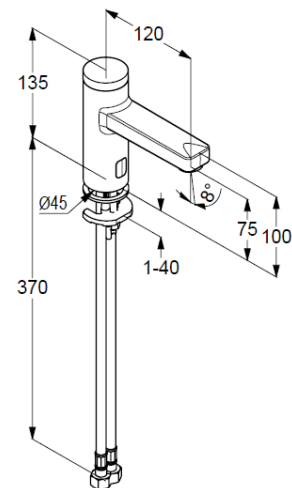

Technische Daten/ Technical Data

KLUDI ZENTA SL
elektronische Waschtisch-Armatur
DN 15

Artikel- Nr.: 3810205

Oberfläche:
05 chrom

Artikeltext

Hersteller KLUDI GmbH & Co. KG
Typ: KLUDI ZENTA SL
elektronische Waschtisch-Armatur
Artikel- Nr.: 3810205

elektronische Waschtisch-Armatur
mit 6V Lithium Batterie CR-P2
Batterie extern
automatische Sensoreinmessung
Auslösung über Infrarot Doppelsensorik
optische Gegenstandserfassung
maximale Fließzeit ca. 2 Minuten
Schutzart IP65
1-Loch Montage
Auslauftemperatur voreinstellbar über Mischwelle
Strahlregler, S-Pointer M24 PCA
eigensicher gegen Rückfließen
Durchflussmenge bei 3 bar 5 l/min.
flexible Druckschläuche G $\frac{3}{8}$ DVGW zugelassen
mit integrierten Rückflussverhinderern
Siebdichtung
Schnell-Montagesystem

Produktabbildung/ Product picture

Maßzeichnung/ Dimensional drawing

Durchfluss/ Flow rate