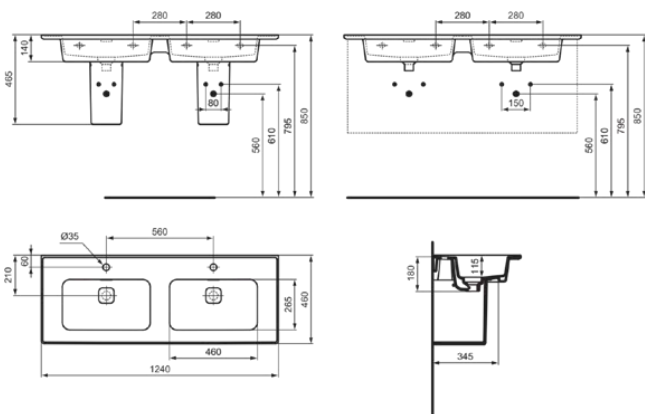

STRADA II

T3005MA

STRADA II | Doppel- Möbelwaschtisch 1240x460x190 mm in weiß, 4 Hahnlöcher, mit Überlauf | IdealPlus

Bild & Zeichnung

Allgemeine Informationen

Produktkategorie:	Waschtische
Produktart:	Möbelwaschtisch
Marke:	Ideal Standard
Kollektion:	STRADA II
Designer:	Studio Levien
Colour:	MA - Weiß
Oberflächenveredelung:	glänzend
Maximale Höhe (mm):	190
Maximale Breite (mm):	1240
Ausladung (mm):	460
Nettogewicht (kg):	32.50
EAN Code:	8014140450603

Features

IdealPlus

Produktstandards & Zertifikate

Normen:	EN 14688
Declaration of Performance classification (DoP):	CL25

Produktspezifikationen

Farbcode:	MA
Farbbeschreibung:	weiß
Eckmodell:	Nein
IdealPlus Technologie:	Ja
Geschliffene Unterseite:	Nein
Barrierefreies Produkt:	Nein
Mit Kettenöse:	Nein
Material:	Keramik
Materialspezifikation:	Feinfeuerton
Anzahl von Hahnlöchern je Waschbecken:	2
Anzahl von Waschbecken:	2
Sichtbarer Überlauf:	Nein
PVD Technologie:	Nein
Pladsbesparende model:	Nein
Ablagefläche:	Hinten / Links / Rechts / Mitte
Oberflächenveredelung:	glänzend
Position des Hahnlochs:	links / rechts
Form des Überlaufs:	Geschlitzt
Mit Rückwand:	Nein
Mit Verschlussstopfen:	Nein
Mit Überlauf:	Ja

STRADA II

T3005MA

STRADA II | Doppel- Möbelwaschtisch 1240x460x190 mm in weiß, 4 Hahnlöcher, mit Überlauf | IdealPlus

Produktspezifikationen

Mit Siphon:	Nein
Montageart:	wandhängend

Ihr Kontakt vor Ort:

België • Belgique