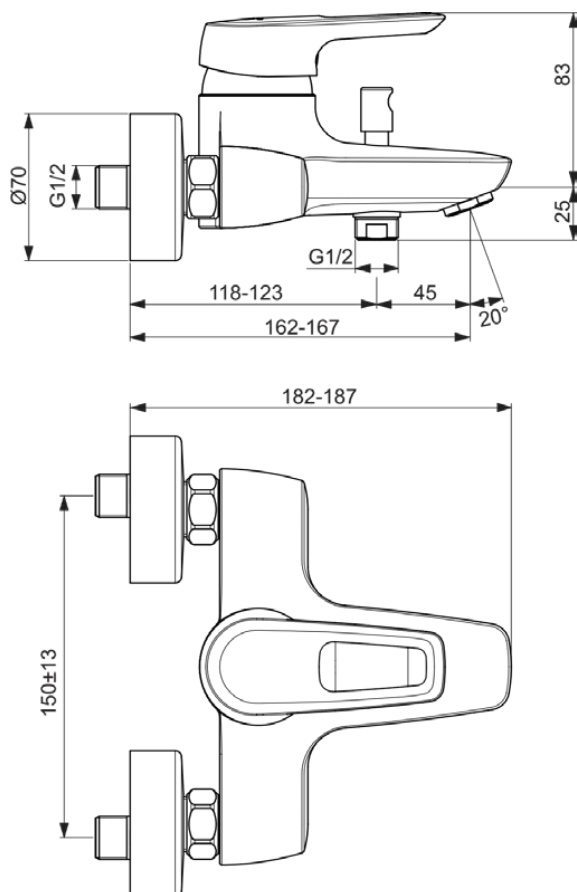

CERAMIX

BD038AA

CERAMIX | Badearmatur AP 207x182x118 mm, 162 mm vertikaler Abstand bis Mitte Auslauf in chrom, 20.0 l/min (3 bar) | Click-Technologie, SmartShine Oberfläche

Bild & Zeichnung

Allgemeine Informationen

Produktkategorie:	Badearmaturen
Produktart:	Badearmatur AP
Marke:	Ideal Standard
Kollektion:	CERAMIX
Designer:	Ideal Standard
Colour:	AA - Chrom
Oberflächenveredelung:	glänzend
Maximale Höhe (mm):	118
Maximale Breite (mm):	207
Ausladung (mm):	182 - 187
Befestigungsart:	S-Anschluss
Nettogewicht (kg):	2.32
EAN Code:	3800861091141

Anzahl der Rosette(n):	2
Anzahl der Griffe:	1
Farbcode:	AA
Farbbeschreibung:	chrom
Cool Body Technologie:	Nein
Absperrbare S-Anschlüsse:	Nein
Einstellbar Spülzeit:	Nein
Griffposition:	Oben
Niederdruckmodell:	Nein
Material:	Metall
Material der Rosette(n):	Metall
Materialspezifikation:	Messing
Maximaler Durchfluss bei 3 bar (l/min):	20.0
Maximaler Durchfluss bei 3 bar (l/min) für alle Auslässe:	13/20
Durchfluss bei 3 bar (l) - Handbrause:	13
Durchfluss bei 3 bar (l) - Auslauf:	20
Betriebs-Höchstdruck (bar):	10

CERAMIX

BD038AA

CERAMIX | Badearmatur AP 207x182x118 mm, 162 mm vertikaler Abstand bis Mitte Auslauf in chrom, 20.0 l/min (3 bar) | Click-Technologie, SmartShine Oberfläche

Produktspezifikationen

Betriebs-Mindestdruck (bar):	0.5
Geräuschgedämpfte S-Anschlüsse:	Nein
PVD Technologie:	Nein
Form der Rosette(n):	Rund
Gewindeanschluss des Brauseschlauchs:	G 1/2
Smartshine:	Ja
Auslaufart:	Starr
Oberflächenschutz:	verchromt
Oberflächenveredelung:	glänzend
Strahlreglerart:	Luftsprudler
Sichtbarkeit des Strahlreglers:	Sichtbar
Temperaturbegrenzer:	Ja
Griffart:	Betätigungshebel
Art der Temperaturkontrolle:	Manuelle Betätigung
Mit S-Anschlüssen:	Ja
Mit Rückschlagventil:	Ja
Mit Umstellereinheit:	Ja
Mit Rosette(n):	Ja
Mit Griff(en):	Ja
Mit Handbrause-Set:	Nein
Mit Kopfbrause:	Nein
Mit Auslass:	Ja
Mit Ablage(n):	Nein
Mit Brausekombination:	Nein
Befestigungsart:	S-Anschluss
Montageart:	wandhängend