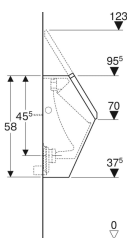

Geberit Renova Plan Urinal mit Deckel, Zulauf von hinten, Abgang nach hinten

Beispielbild

Verwendungszwecke

- Für Urinalinstallationen mit Zulauf von hinten und Abgang nach hinten
- Für integrierte und UP-Urinalsteuerungen
- Zum Betrieb mit automatischer, wassersparender Spülung

Eigenschaften

- Wandhängend

- Mit Spülrand
- Geruchsverschluss verdeckt
- Verdeckte Befestigung

Technische Daten

Kleine Spülmenge Einstellbereich	1 l
Werkstoff	Sanitärkeramik

Lieferumfang

- Urinaldeckel
- Befestigungsmaterial für Urinal

Art.-Nr.	Farbe / Oberfläche	B	H	T	Zulauf	Abgang	Zielmarkierung	VE1
235120600	weiß / KeraTect	32.5 cm	58 cm	30 cm	hinten	nach hinten	nein	1 St.

Zubehör

- Geberit Ablaufsieb für Renova und Renova Plan Urinale
- Geberit Spülbogenverlängerung mit Manschette
- Geberit Einlaufstutzen für Urinale
- Geberit Urinalgeruchsverschluss Abgang horizontal
- Geberit Urinaltrennwand