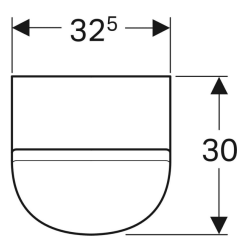

Geberit Renova Plan Urinal mit Deckel, Zulauf von hinten, Abgang nach hinten

Beispielbild

Verwendungszwecke

- Für Urinalinstallationen mit Zulauf von hinten und Abgang nach hinten
- Für integrierte und UP-Urinalsteuerungen
- Zum Betrieb mit automatischer, wassersparender Spülung

Eigenschaften

- Wandhängend

- Mit Spülrand
- Geruchsverschluss verdeckt
- Verdeckte Befestigung

Technische Daten

Kleine Spülmenge Einstellbereich	1 l
Werkstoff	Sanitärkeramik

Lieferumfang

- Urinaldeckel
- Befestigungsmaterial für Urinal

Art.-Nr.	Farbe / Oberfläche	B	H	T	Zulauf	Abgang	Zielmarkierung	VE1
235120600	weiß / KeraTect	32.5 cm	58 cm	30 cm	hinten	nach hinten	nein	1 St.

Zubehör

- Geberit Ablaufsieb für Renova und Renova Plan Urinale
- Geberit Spülbogenverlängerung mit Manschette
- Geberit Einlaufstutzen für Urinale
- Geberit Urinalgeruchsverschluss Abgang horizontal
- Geberit Urinaltrennwand