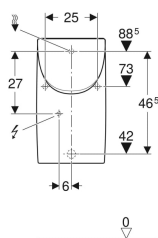

Geberit Renova Plan Urinal mit Deckel, Zulauf von hinten, Abgang nach hinten

Beispielbild

Verwendungszwecke

- Für Urinalinstallationen mit Zulauf von hinten und Abgang nach hinten
- Für integrierte und UP-Urinalsteuerungen
- Zum Betrieb mit automatischer, wassersparender Spülung

Eigenschaften

- Wandhängend

- Mit Spülrand
- Geruchsverschluss verdeckt
- Verdeckte Befestigung

Technische Daten

Kleine Spülmenge Einstellbereich	1 l
Werkstoff	Sanitärkeramik

Lieferumfang

- Urinaldeckel
- Befestigungsmaterial für Urinal

Art.-Nr.	Farbe / Oberfläche	B	H	T	Zulauf	Abgang	Zielmarkierung	VE1
235120600	weiß / KeraTect	32.5 cm	58 cm	30 cm	hinten	nach hinten	nein	1 St.

Zubehör

- Geberit Ablaufsieb für Renova und Renova Plan Urinale
- Geberit Spülbogenverlängerung mit Manschette
- Geberit Einlaufstutzen für Urinale
- Geberit Urinalgeruchsverschluss Abgang horizontal
- Geberit Urinaltrennwand