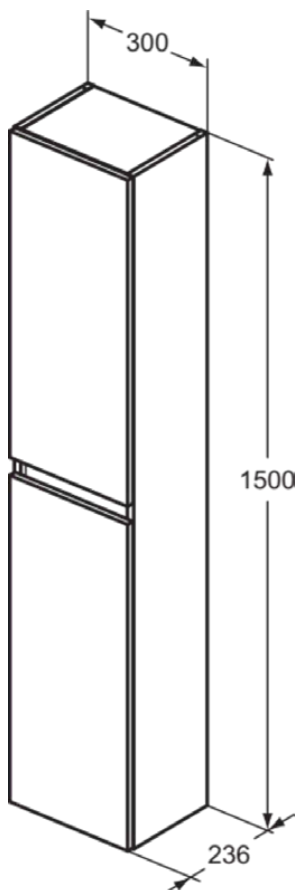

EUROVIT+/ULYSSE+/SIMPLICITY+

R0268Y9

EUROVIT+/ULYSSE+/SIMPLICITY+ | Schrank 300x236x1500 mm in nussbaum geflammt, 2 Türen | SoftClosing, Vormontiert

Bild & Zeichnung

Allgemeine Informationen

Produktkategorie:	Möbel
Produktart:	Schrank
Marke:	Unbranded
Kollektion:	EUROVIT+/ULYSSE+/SIMPLICITY+
Designer:	Palomba Serafini Associati
Colour:	Y9 - Nussbaum Geflammt
Maximale Höhe (mm):	1500
Maximale Breite (mm):	300
Ausladung (mm):	236
Befestigungsart:	Befestigungsset
Nettogewicht (kg):	17.50
EAN Code:	3391500589216

Funktionen

SoftClosing

Vormontiert

Downloads

- [Installation Guide](#)
- [Spare Parts List](#)

Produktspezifikationen

Einzugsmechanismus:	Softclosing
Farbcode:	Y9
Farbbeschreibung:	nussbaum geflammt
Eckmodell:	Nein
Einstellbare Montagefüße:	Nein
Material:	Holz
Materialspezifikation (Korpus):	Melamin-Spanplatte (MFC)
Anzahl der Türen (gesamt):	2
Anzahl der Türen (links öffnend):	2
Anzahl der Auszüge (gesamt):	0
Anzahl der externen Auszüge:	0
Anzahl der internen Auszüge:	0
Anzahl der offenen Fächer:	0
Anzahl der Ablagen:	2
Anzahl der Schiebetüren:	0
Anzahl der Schwingtüren:	0
Auszugsmechanismus:	Push-Pull
Reversibel:	Nein
Wechselbarer Türanschlag:	Ja
Modelart:	hoch
Mit Ausschnitt:	Nein
Mit Griff(en):	Nein
Mit Innenbeleuchtung:	Nein

EUROVIT+/ULYSSE+/SIMPLICITY+

R0268Y9

EUROVIT+/ULYSSE+/SIMPLICITY+ | Schrank 300x236x1500 mm in nussbaum geflammt, 2 Türen | SoftClosing, Vormontiert

Produktspezifikationen

Mit Montagefüße:	Nein
Mit Siegel:	Nein
Mit Steckdose:	Nein
Mit Schalter:	Nein
Mit Handtuchhalter:	Nein
Mit Wäschekorb:	Nein
Mit Waschtischplatte:	Ja
Befestigungsmaterial im Lieferumfang enthalten:	Ja
Befestigungsart:	Befestigungsset
Montageart:	wandhängend