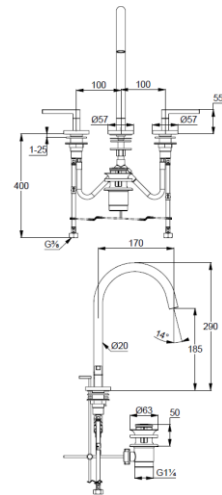

## Technische Daten/ Technical Data

KLUDI NOVA FONTE  
3-Loch Waschtisch-Armatur  
DN 15  
Stil: Puristic

Artikel- Nr.: 201430515

Oberfläche:  
O5 Matt Vermillion

Artikeltext  
Hersteller KLUDI GmbH & Co. KG  
Typ: KLUDI NOVA FONTE  
3-Loch Waschtisch-Armatur  
Artikel- Nr.: 201430515

3-Loch Waschtisch-Armatur  
2-Griffarmatur  
3-Loch Montage  
Flügelgriff, Metall  
Strahlregler M18,5 PCA laminar  
Keramik Oberteil 90° (rechts/links)  
Durchflussmenge bei 3 bar 5,6 l/min.  
schwenkbarer (150°/360°) oder arretierbarer Auslauf  
flexible Druckschläuche G3/8 DVGW zugelassen  
Schaftbefestigung  
Ablaufgarnitur G1 1/4 aus Metall

### Produktabbildung/ Product picture

### Maßzeichnung/ Dimensional drawing