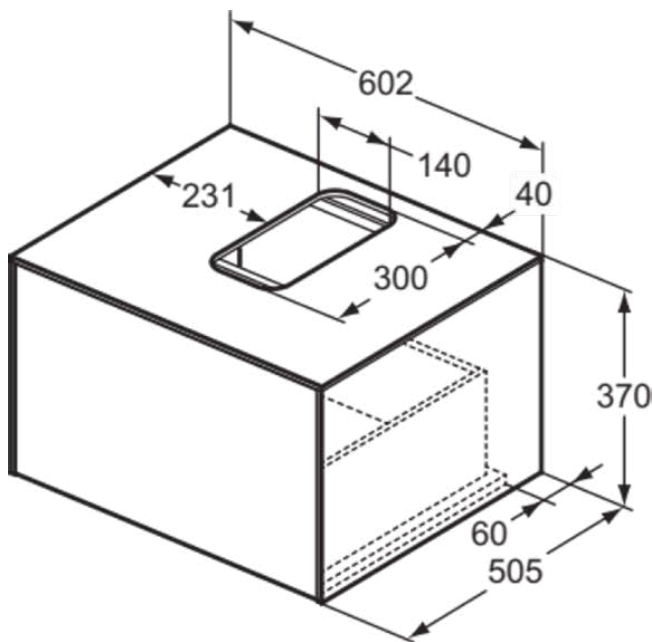

CONCA

T3928Y3

CONCA | Waschtisch-Unterschrank 602x505x370 mm in sunset matt lackiert, 1 Schublade | Vollauszug, Push-to-open, SoftClosing, Vormontiert, Nachhaltig gewonnenes Holz, Echtholz furnier

Bild & Zeichnung

Allgemeine Informationen

Produktkategorie:	Möbel
Produktart:	Waschtisch-Unterschrank
Marke:	Ideal Standard
Kollektion:	CONCA
Designer:	Palomba Serafini Associati
Colour:	Y3 - Sunset Matt Lackiert
Oberflächenveredelung:	Matt
Maximale Höhe (mm):	370
Maximale Breite (mm):	602
Ausladung (mm):	505
Befestigungsart:	Befestigungsset
Nettogewicht (kg):	26.50
EAN Code:	8014140459736

CONCA

T3928Y3

CONCA | Waschtisch-Unterschrank 602x505x370 mm in sunset matt lackiert, 1 Schublade | Vollauszug, Push-to-open, SoftClosing, Vormontiert, Nachhaltig gewonnenes Holz, Echtholz furnier

Produktspezifikationen