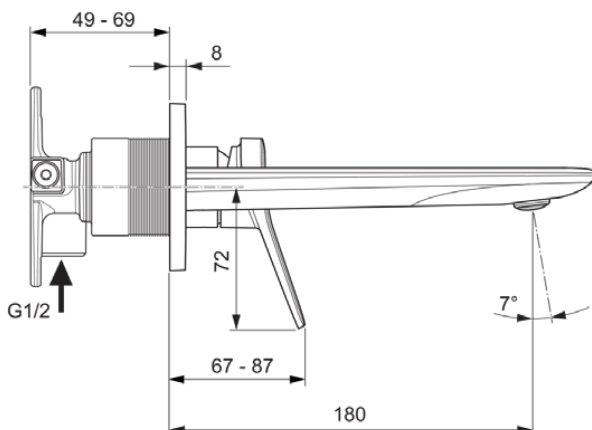

CONCA

A7371GN

CONCA | Wand-Waschtischarmatur 193x113.5 mm, 180 mm vertikaler Abstand bis Mitte Auslauf in silver storm, Kit 1 required (A1313), 5 l/min (3 bar), ohne Ablaufgarnitur | EPD, FirmaFlow, PVD Technologie

Bild & Zeichnung

Allgemeine Informationen

Produktkategorie:	Waschtischarmaturen
Produktart:	Wand-Waschtischarmatur
Marke:	Ideal Standard
Kollektion:	CONCA
Designer:	Palomba Serafini Associati
Colour:	GN - Silver Storm
Oberflächenveredelung:	satın
Maximale Höhe (mm):	113.5
Maximale Breite (mm):	193
Befestigungsart:	Kit 1 benötigt
Empfohlenes Unterputz-Kit:	A1313
Nettogewicht (kg):	1.12
EAN Code:	3800861085065

Funktionen

EPD

FirmaFlow

PVD Technologie

Downloads

- [• EPD](#)
- [• Declaration of Conformity](#)
- [• Installation Guide](#)
- [• Spare Parts List](#)

Produktstandards & Zertifikate

Normen:	EN 248 | DIN 4109-1 | EN 200
Name des ACS-Zertifikates:	19 ACC LY 087

Produktspezifikationen

Anzahl der Rosette(n):	1
Anzahl der Griffe:	1
BlueStart Technologie:	Nein
Farbcode:	GN
Farbbeschreibung:	silver storm
Cool Body Technologie:	Nein
Easy-Fix Technologie:	Nein
FirmaFlow Kartusche:	Ja
Griff-Anwendung:	Volumen & Temperaturkontrolle
Griffposition:	Vorderseite
Mit Kettenöse:	Nein
Integrierte Elektronik:	Nein
Niederdruckmodell:	Nein
Material:	Metall