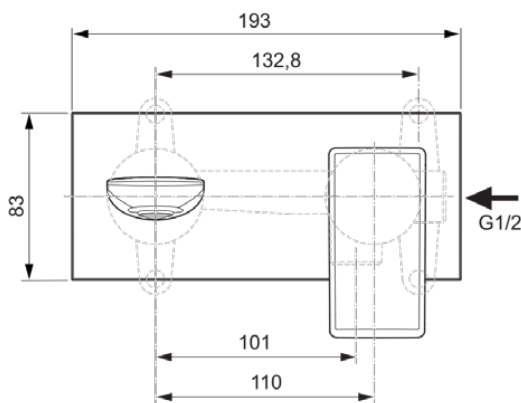

## A7371GN

CONCA | Wand-Waschtischarmatur 193x113.5 mm, 180 mm vertikaler Abstand bis Mitte Auslauf in silver storm, Kit 1 required (A1313), 5 l/min (3 bar), ohne Ablaufgarnitur | EPD, FirmaFlow, PVD Technologie

### Allgemeine Informationen

Produktkategorie:	Waschtischarmaturen
Produktart:	Wand-Waschtischarmatur
Marke:	Ideal Standard
Kollektion:	CONCA
Designer:	Palomba Serafini Associati
Colour:	GN - Silver Storm
Oberflächenveredelung:	satın
Maximale Höhe (mm):	113.5
Maximale Breite (mm):	193
Befestigungsart:	Kit 1 benötigt
Empfohlenes Unterputz-Kit:	A1313
Nettogewicht (kg):	1.12
EAN Code:	3800861085065