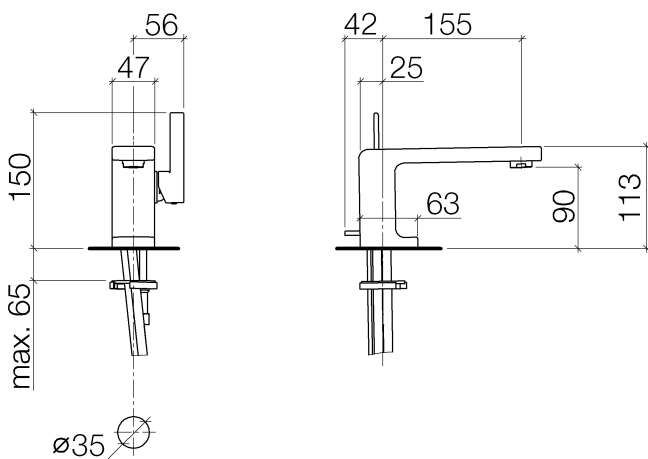

Waschtisch - LULU

Waschtisch-Einhandbatterie mit Ablaufgarnitur - platin matt

Artikelnummer: 33 500 710-06

- Ausladung 155 mm
- starrer Auslauf
- runder luftangereicherter Strahl
- Armaturenhöhe 113 mm
- Höhe bis Luftsprudler 90 mm
- Bohrungsdurchmesser 35 mm
- 2x Druckschlauch M 8 x 1 eingeschraubt, dichtheitsgeprüft
- Durchfluss max. 7 l/min
- bleifrei
- Armaturengruppe nach DIN 4109: 1
- Nur für Becken mit Überlauf geeignet.
- Um die überproportional gestiegenen Materialkosten auszugleichen, sehen wir uns leider gezwungen, ab dem 1. Juni 2020 einen Edelmetallzuschlag in Höhe von zehn Prozent für diesen Artikel zu berechnen.
- Der Zuschlag ist nicht im angezeigten Preis enthalten.

platin matt

Maßzeichnung

Alle Angaben in mm / inch = mm x 0,0394

Waschtisch - LULU

Waschtisch-Einhandbatterie mit Ablaufgarnitur - platin matt

Artikelnummer: 33 500 710-06

Durchflussdiagramm

Waschtisch - LULU

Waschtisch-Einhandbatterie mit Ablaufgarnitur - platin matt

Artikelnummer: 33 500 710-06

Weitere Oberflächenvarianten

chrom

33 500 710-00

Weitere Oberflächen auf Anfrage (x-tra Service)