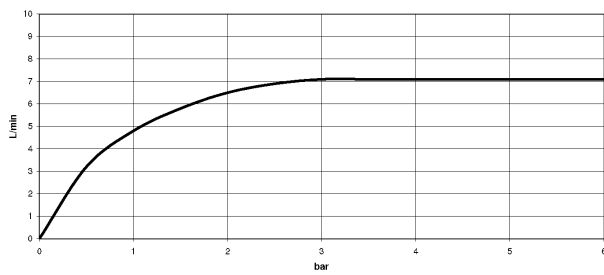

platin matt

Maßzeichnung

Alle Angaben in mm / inch = mm x 0,0394

Waschtisch - LULU

Waschtisch-Einhandbatterie mit Ablaufgarnitur - platin matt

Artikelnummer: 33 500 710-06

Durchflussdiagramm

Waschtisch - LULU