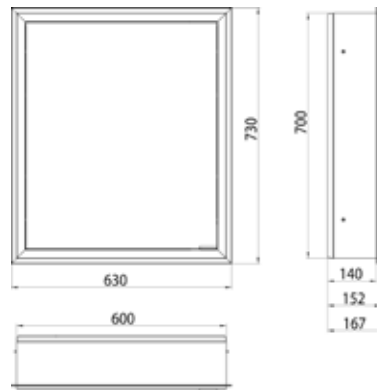

PRODUKTINFORMATION

Lichtspiegelschrank prime, 600 mm, 1 Tür, Unterputzmodell, IP20 aluminium/spiegel

Art.-Nr.9497 062 69

mit verspiegelter- oder weißer Glasrückwand, 2 stufenlos einstellbare Ablagen, 1 Tür (Türanschlag links), 1 Steckdose, stufenlose Lichtsteuerung (an/aus, Helligkeit und Lichtfarbe) über drei in die Glasrückwand integrierte Touchsensoren, Höhe: 730 mm, LED-Beleuchtung