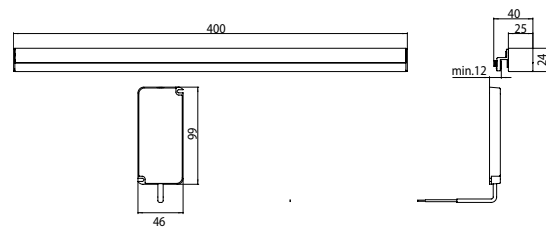

PRODUKTINFORMATION

LED-Spiegel-Klemmleuchte chrom

Art.-Nr.4492 001 05

waagrecht, 400 mm, (4.000 K)