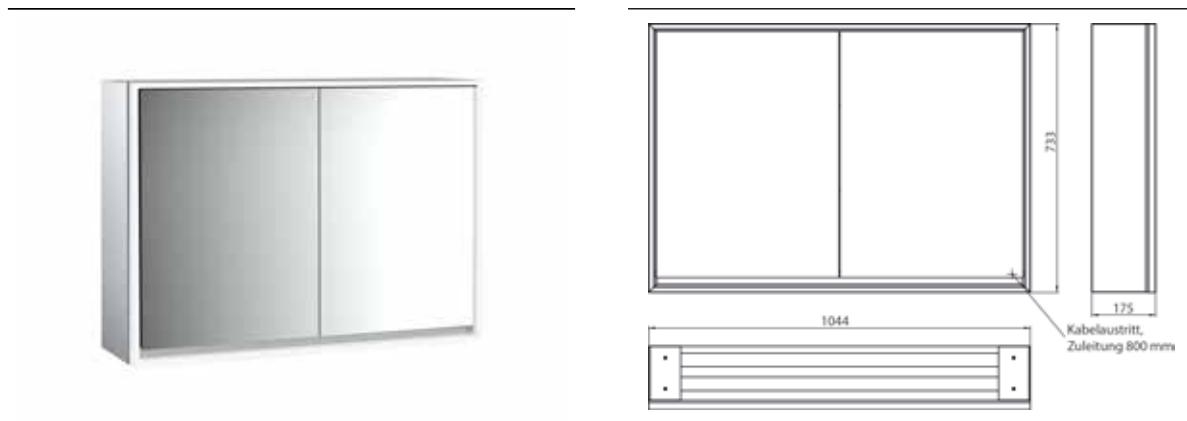

PRODUKTINFORMATION

Lichtspiegelschrank loft, 1.000 mm, 2 Türen, Aufputzmodell mit verspiegelten Seitenwänden, IP 20.
aluminium/spiegel

Art.-Nr.9798 051 12

Umlaufende LED-Beleuchtung, mit verspiegelter- oder weißer Glasrückwand, 2 stufenlos einstellbare Ablagen, 2 Türen, 2 Steckdosen, Lichtsteuerung über 3 kapazitive von außen bedienbare Touch-Bedienfelder (An/Aus, Helligkeit und Lichtfarbe - kalt/warm - stufenlos einstellbar), Kabeldurchlass nach außen bei geschlossenen Spiegeltüren. Höhe: 733 mm