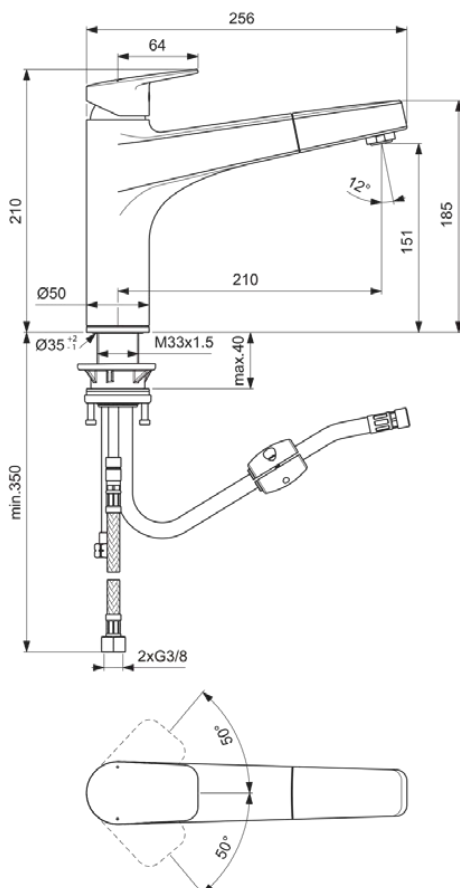

CERAPLAN

BD331AA

CERAPLAN | Küchenarmatur 50x256x210 mm, 210 mm vertikaler Abstand bis Mitte Auslauf in chrom, 9 l/min (3 bar) | EasyFix, EPD, Herausziehbare Handbrause, SmartShine Oberfläche

Bild & Zeichnung

Allgemeine Informationen

Produktkategorie:	Küchenarmaturen
Produktart:	Küchenarmatur
Marke:	Ideal Standard
Kollektion:	CERAPLAN
Designer:	Palomba Serafini Associati
Colour:	AA - Chrom
Oberflächenveredelung:	glänzend
Maximale Höhe (mm):	210
Maximale Breite (mm):	50
Ausladung (mm):	256
Befestigungsart:	EasyFix
Nettogewicht (kg):	2.81
EAN Code:	3800861104926

Normen: EN 248 | DIN 4109 | EN 817

Produktspezifikationen

Anzahl der Rosette(n):	1
Anzahl der Griffe:	1
BlueStart Technologie:	Nein
Farbcode:	AA
Farbbeschreibung:	chrom
Cool Body Technologie:	Nein
Easy-Fix Technologie:	Ja
Griffposition:	Oben
Niederdruckmodell:	Nein
Material:	Metall
Materialspezifikation:	Messing
Maximaler Durchfluss bei 3 bar (l/min):	9
Maximaler Durchfluss bei 3 bar (l/min) für alle Auslässe:	9
Durchfluss bei 3 bar (l) - Auslauf:	9

CERAPLAN

BD331AA

CERAPLAN | Küchenarmatur 50x256x210 mm, 210 mm vertikaler Abstand bis Mitte Auslauf in chrom, 9 l/min (3 bar) | EasyFix, EPD, Herausziehbare Handbrause, SmartShine Oberfläche

Produktspezifikationen