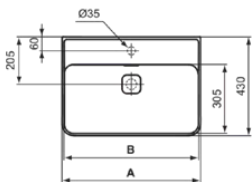

STRADA II

T300001

STRADA II | Waschtisch 600x430x180 mm in weiß glänzend, 1 Hahnloch, mit Überlauf | Platzsparender Waschtisch

Bild & Zeichnung

	A	B	C	D
T3001	800	780	795	280
T3639	800	780	800	280
T3000	600	580	795	280
T3638	600	580	800	280
T2928	500	480	800	200
T3637	500	480	800	200

Allgemeine Informationen

Produktkategorie:	Waschtische
Produktart:	Waschtisch
Marke:	Ideal Standard
Kollektion:	STRADA II
Designer:	Studio Levien
Colour:	01 - Weiß Glänzend
Oberflächenveredelung:	glänzend
Maximale Höhe (mm):	180
Maximale Breite (mm):	600
Ausladung (mm):	430
Nettogewicht (kg):	15.00
EAN Code:	8014140448730

STRADA II

T300001

STRADA II | Waschtisch 600x430x180 mm in weiß glänzend, 1 Hahnloch, mit Überlauf | Platzsparender Waschtisch

Befestigungsmaterial im Lieferumfang enthalten:	Nein
Montageart:	wandhängend
Empfohlene Ausschittschablone:	EEEV47367