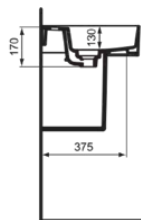

STRADA II

T300001

STRADA II | Waschtisch 600x430x180 mm in weiß glänzend, 1 Hahnloch, mit Überlauf | Platzsparender Waschtisch

Bild & Zeichnung

	A	B	C	D
T3001	800	780	795	280
T3639	800	780	800	280
T3000	600	580	795	280
T3638	600	580	800	280
T2928	500	480	800	200
T3637	500	480	800	200

Allgemeine Informationen

Produktkategorie:	Waschtische
Produktart:	Waschtisch
Marke:	Ideal Standard
Kollektion:	STRADA II
Designer:	Studio Levien
Colour:	01 - Weiß Glänzend
Oberflächenveredelung:	glänzend
Maximale Höhe (mm):	180
Maximale Breite (mm):	600
Ausladung (mm):	430
Nettogewicht (kg):	15.00
EAN Code:	8014140448730

STRADA II

T300001

STRADA II | Waschtisch 600x430x180 mm in weiß glänzend, 1 Hahnloch, mit Überlauf | Platzsparender Waschtisch

Befestigungsmaterial im Lieferumfang enthalten:	Nein
Montageart:	wandhängend
Empfohlene Ausschittschablone:	EEEV47367