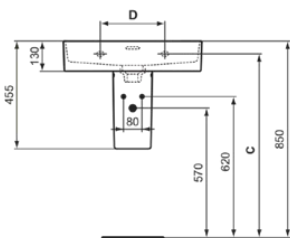

STRADA II

T300001

STRADA II | Waschtisch 600x430x180 mm in weiß glänzend, 1 Hahnloch, mit Überlauf | Platzsparender Waschtisch

Bild & Zeichnung

	A	B	C	D
T3001	800	780	795	280
T3639	800	780	800	280
T3000	600	580	795	280
T3638	600	580	800	280
T2928	500	480	800	200
T3637	500	480	800	200

Allgemeine Informationen

Produktkategorie:	Waschtische
Produktart:	Waschtisch
Marke:	Ideal Standard
Kollektion:	STRADA II
Designer:	Studio Levien
Colour:	01 - Weiß Glänzend
Oberflächenveredelung:	glänzend
Maximale Höhe (mm):	180
Maximale Breite (mm):	600
Ausladung (mm):	430
Nettogewicht (kg):	15.00
EAN Code:	8014140448730

Features

Platzsparender Waschtisch

Produktstandards & Zertifikate

Normen:	EN 14688
Declaration of Performance classification (DoP):	CL25

Produktspezifikationen

Farbcode:	01
Farbbeschreibung:	weiß glänzend
Eckmodell:	Nein
Barrierefreies Produkt:	Nein
Mit Kettenöse:	Nein
Material:	Keramik
Materialspezifikation:	Glasirtes Porzellan
Anzahl von Hahnlöchern je Waschbecken:	1
Anzahl von Waschbecken:	1
Sichtbarer Überlauf:	Ja
PVD Technologie:	Nein
Pladsbesparende model:	Nein
Ablagefläche:	Hinten
Oberflächenveredelung:	glänzend
Position des Hahnlochs:	Mitte
Form des Überlaufs:	Geschlitzt
Mit Rückwand:	Nein
Mit Verschlussstopfen:	Nein
Mit Überlauf:	Ja
Mit Siphon:	Nein

STRADA II

T300001

STRADA II | Waschtisch 600x430x180 mm in weiß glänzend, 1 Hahnloch, mit Überlauf | Platzsparender Waschtisch

Befestigungsmaterial im Lieferumfang enthalten:	Nein
Montageart:	wandhängend
Empfohlene Ausschittschablone:	EEEV47367