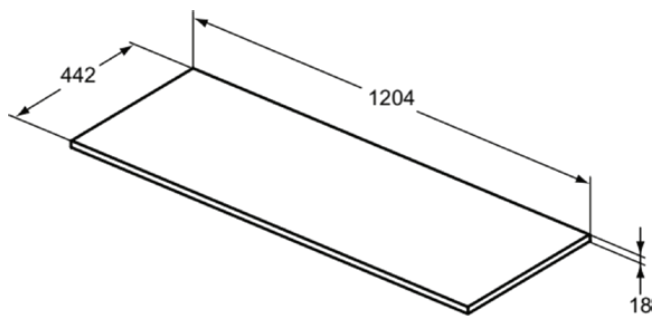

C.AIR

E0852PS

C.AIR | Waschtischplatte 1204x442x18 mm in eiche grau dekor / weiß matt

Bild & Zeichnung

Allgemeine Informationen

Produktkategorie:	Möbel
Produktart:	Waschtischplatte
Marke:	Ideal Standard
Kollektion:	C.AIR
Colour:	PS - Eiche Grau Dekor / Weiß Matt
Oberflächenveredelung:	Matt
Maximale Höhe (mm):	18
Maximale Breite (mm):	1204
Ausladung (mm):	442
Nettogewicht (kg):	7.80
EAN Code:	5017830520498