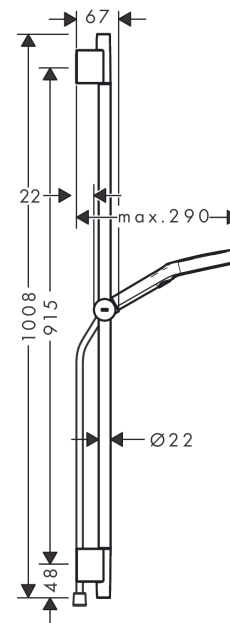

Rainfinity

**Brauseset 130 3jet mit Brausestange S Puro 90 cm, Push-Handbrausehalterung und Designflex
Textilbrauseschlauch 160 cm**

Oberfläche: **Mattschwarz** Artikelnummer: **28743670**

Beschreibung

Merkmale

- besteht aus: Handbrause, Handbrausehalterung, Brauseschlauch, Brausestange
- Brausekopfgröße: 130 mm
- Strahlart: PowderRain, Intense PowderRain, MonoRain
- komfortable Strahlartenumstellung durch Select-Taste
- maximale Durchflussmenge bei 3 bar: 14 l/min
- Mindestfließdruck: 1,1 bar
- höhenverstellbare Handbrausehalterung mit Push-Schieber
- Wandbefestigung: Schraubbefestigung
- Profil Brausestange: rund
- Gesamtlänge Brausestange: 959 mm
- Brausestangendurchmesser: 22 mm
- Bohrabstand 915 mm
- brauseseitiger Drehwirbel gegen lästiges Verdrehen des Brauseschlauches
- Oberfläche Strahlscheibe: graphit

Technologie

Produktabbildung

Maßzeichnung

Rainfinity

**Brauseset 130 3jet mit Brausestange S Puro 90 cm, Push-Handbrausehalterung und Designflex
Textilbrauseschlauch 160 cm**

Oberfläche: **Mattschwarz** Artikelnummer: **28743670**

Durchflussdiagramm

Die Verbrauchswerte wurden praxisnah mit den dazugehörigen Armaturen (Thermostat/Mischer/
Unterputzventil) gemessen.