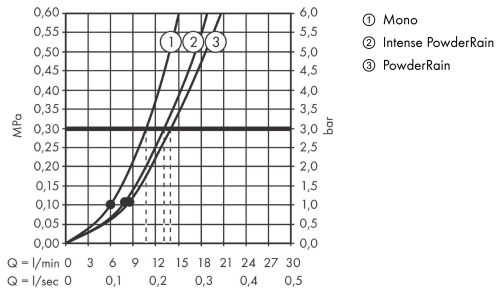

- besteht aus: Handbrause, Handbrausehalterung, Brauseschlauch, Brausestange
- Brausekopfgröße: 130 mm
- Strahlart: PowderRain, Intense PowderRain, MonoRain
- komfortable Strahlartenumstellung durch Select-Taste
- maximale Durchflussmenge bei 3 bar: 14 l/min
- Mindestfließdruck: 1,1 bar
- höhenverstellbare Handbrausehalterung mit Push-Schieber
- Wandbefestigung: Schraubbefestigung
- Profil Brausestange: rund
- Gesamtlänge Brausestange: 959 mm
- Brausestangendurchmesser: 22 mm
- Bohrabstand 915 mm
- brauseseitiger Drehwirbel gegen lästiges Verdrehen des Brauseschlauches
- Oberfläche Strahlscheibe: graphit

Technologie

Produktabbildung

Maßzeichnung

Rainfinity

**Brauseset 130 3jet mit Brausestange S Puro 90 cm, Push-Handbrausehalterung und Designflex
Textilbrauseschlauch 160 cm**

Oberfläche: **Mattschwarz** Artikelnummer: **28743670**

Durchflussdiagramm

Die Verbrauchswerte wurden praxisnah mit den dazugehörigen Armaturen (Thermostat/Mischer/
Unterputzventil) gemessen.