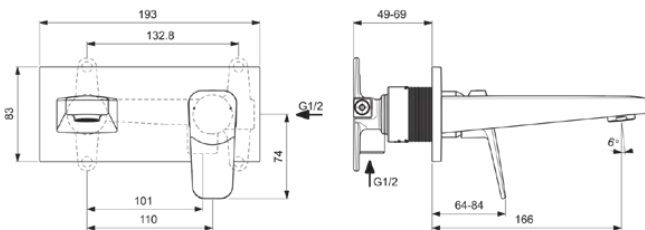

CERAPLAN

BD244XG

CERAPLAN | Wand-Waschtischarmatur 193x115.5 mm, 166 mm vertikaler Abstand bis Mitte Auslauf in schwarz, Kit 1 required (A1313), 3.8 l/min (3 bar), ohne Ablaufgarnitur

Bild & Zeichnung

Allgemeine Informationen

Produktkategorie:	Waschtischarmaturen
Produktart:	Wand-Waschtischarmatur
Marke:	Ideal Standard
Kollektion:	CERAPLAN
Designer:	Palomba Serafini Associati
Colour:	XG - Schwarz
Oberflächenveredelung:	Matt
Maximale Höhe (mm):	115.5
Maximale Breite (mm):	193
Befestigungsart:	Kit 1 benötigt
Empfohlenes Unterputz-Kit:	A1313
Nettogewicht (kg):	1.16
EAN Code:	3800861116868

Downloads

- [Installation Guide](#)
- [Spare Parts List](#)

Produktstandards & Zertifikate

Normen: EN 248 | DIN 4109-1 | EN 200

Produktspezifikationen

Anzahl der Rosette(n):	1
Anzahl der Griffe:	1
BlueStart Technologie:	Nein
Farbcode:	XG
Farbbeschreibung:	schwarz
Cool Body Technologie:	Nein
Easy-Fix Technologie:	Nein
Griffposition:	Vorderseite
Mit Kettenöse:	Nein
Integrierte Elektronik:	Nein
Niederdruckmodell:	Nein
Maximaler Durchfluss bei 3 bar (l/min):	3.8
Maximaler Durchfluss bei 3 bar (l/min) für alle Auslässe:	3.8
Durchfluss bei 3 bar (l) - Auslauf:	3.8
PVD Technologie:	Nein
Form der Rosette(n):	Rechteckig
Auslaufart:	Starr
Oberflächenschutz:	beschichtet
Oberflächenveredelung:	Matt
Strahlreglerart:	Luftsprudler
Sichtbarkeit des Strahlreglers:	Sichtbar
Einstellbar Strahlregler:	Nein

CERAPLAN

BD244XG

CERAPLAN | Wand-Waschtischarmatur 193x115.5 mm, 166 mm vertikaler Abstand bis Mitte Auslauf in schwarz, Kit 1 required (A1313), 3.8 l/min (3 bar), ohne Ablaufgarnitur

Produktspezifikationen