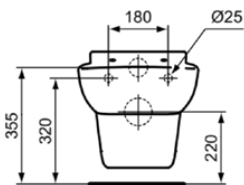

CONTOUR 21

S312801

CONTOUR 21 | Wand-WC 360x535x350 mm in weiß glänzend, CL1 Vollspülung 4.5 - 6 l/min, horizontaler Ablauf | CL1, CL2, Randlos

Bild & Zeichnung

Allgemeine Informationen

Produktkategorie:	Toiletten
Produktart:	Wand-WC
Marke:	Ideal Standard
Kollektion:	CONTOUR 21
Designer:	Ideal Standard
Colour:	01 - Weiß Glänzend
Oberflächenveredelung:	glänzend
Maximale Höhe (mm):	350
Maximale Breite (mm):	360
Ausladung (mm):	535
Befestigungsart:	Befestigungsschrauben
Nettogewicht (kg):	19.00
EAN Code:	5017830466765

Features

 CL1	CL1: 4.5 - 6 l/min	 CL2	CL2: 6 l/min
	Randlos		

Downloads

- [EPD](#)
- [Installation Guide](#)
- [Spare Parts List](#)

Produktstandards & Zertifikate

Normen:	EN 997
Declaration of Performance classification (DoP):	CL1-6A/5A+CL2

Produktspezifikationen

CL1 Vollspülung maximal (Liter):	6
CL1 Vollspülung minimal (Liter):	4.5
CL2 Vollspülung maximal (Liter):	6
Kindertoilette:	Ja
Farbcode:	01
Farbbeschreibung:	weiß glänzend
Verdeckte Befestigung:	Ja
Spülart:	Tiefspül-WC
Barrierefreies Produkt:	Nein
Material:	Keramik
Materialspezifikation:	Glasiertes Porzellan
Position des Auslass:	Mitte
Ausrichtung des Auslass:	Horizontal

CONTOUR 21

S312801

CONTOUR 21 | Wand-WC 360x535x350 mm in weiß glänzend, CL1 Vollspülung 4.5 - 6 l/min, horizontaler Ablauf | CL1, CL2, Randlos

Produktspezifikationen

Sichtbarkeit des Auslass:	Verdeckt
PVD Technologie:	Nein
Position des Wasserzulaufs:	Hinten
Erhöhte Ausführung:	Nein
Oberflächenveredelung:	glänzend
Art des Wasserzulaufs:	Verdeckt
Mit Bidetfunktion:	Nein
Mit Hygieneausparung / fester Toilettensitz:	Nein
Mit Geruchsabsaugung:	Nein
Befestigungsart:	Befestigungsschrauben
Montageart:	wandhängend