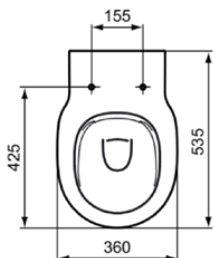

CONTOUR 21

S312801

CONTOUR 21 | Wand-WC 360x535x350 mm in weiß glänzend, CL1 Vollspülung 4.5 - 6 l/min, horizontaler Ablauf | CL1, CL2, Randlos

Bild & Zeichnung

Allgemeine Informationen

Produktkategorie:	Toiletten
Produktart:	Wand-WC
Marke:	Ideal Standard
Kollektion:	CONTOUR 21
Designer:	Ideal Standard
Colour:	01 - Weiß Glänzend
Oberflächenveredelung:	glänzend
Maximale Höhe (mm):	350
Maximale Breite (mm):	360
Ausladung (mm):	535
Befestigungsart:	Befestigungsschrauben
Nettogewicht (kg):	19.00
EAN Code:	5017830466765

Features

 CL1	CL1: 4.5 - 6 l/min	 CL2	CL2: 6 l/min
	Randlos		

Downloads

- [EPD](#)
- [Installation Guide](#)
- [Spare Parts List](#)

Produktstandards & Zertifikate

Normen:	EN 997
Declaration of Performance classification (DoP):	CL1-6A/5A+CL2

Produktspezifikationen

CL1 Vollspülung maximal (Liter):	6
CL1 Vollspülung minimal (Liter):	4.5
CL2 Vollspülung maximal (Liter):	6
Kindertoilette:	Ja
Farbcode:	01
Farbbeschreibung:	weiß glänzend
Verdeckte Befestigung:	Ja
Spülart:	Tiefspül-WC
Barrierefreies Produkt:	Nein
Material:	Keramik
Materialspezifikation:	Glasiertes Porzellan
Position des Auslass:	Mitte
Ausrichtung des Auslass:	Horizontal

CONTOUR 21

S312801

CONTOUR 21 | Wand-WC 360x535x350 mm in weiß glänzend, CL1 Vollspülung 4.5 - 6 l/min, horizontaler Ablauf | CL1, CL2, Randlos

Produktspezifikationen

Sichtbarkeit des Auslass:	Verdeckt
PVD Technologie:	Nein
Position des Wasserzulaufs:	Hinten
Erhöhte Ausführung:	Nein
Oberflächenveredelung:	glänzend
Art des Wasserzulaufs:	Verdeckt
Mit Bidetfunktion:	Nein
Mit Hygieneausparung / fester Toilettensitz:	Nein
Mit Geruchsabsaugung:	Nein
Befestigungsart:	Befestigungsschrauben
Montageart:	wandhängend