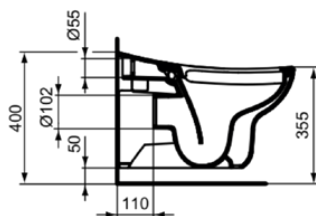

CONTOUR 21

S312801

CONTOUR 21 | Wand-WC 360x535x350 mm in weiß glänzend, CL1 Vollspülung 4.5 - 6 l/min, horizontaler Ablauf | CL1, CL2, Randlos

Bild & Zeichnung

Allgemeine Informationen

Produktkategorie:	Toiletten
Produktart:	Wand-WC
Marke:	Ideal Standard
Kollektion:	CONTOUR 21
Designer:	Ideal Standard
Colour:	01 - Weiß Glänzend
Oberflächenveredelung:	glänzend
Maximale Höhe (mm):	350
Maximale Breite (mm):	360
Ausladung (mm):	535
Befestigungsart:	Befestigungsschrauben
Nettogewicht (kg):	19.00
EAN Code:	5017830466765

Features

 CL1	CL1: 4.5 - 6 l/min	 CL2	CL2: 6 l/min
	Randlos		

Downloads

- [EPD](#)
- [Installation Guide](#)
- [Spare Parts List](#)

Produktstandards & Zertifikate

Normen:	EN 997
Declaration of Performance classification (DoP):	CL1-6A/5A+CL2

Produktspezifikationen

CL1 Vollspülung maximal (Liter):	6
CL1 Vollspülung minimal (Liter):	4.5
CL2 Vollspülung maximal (Liter):	6
Kindertoilette:	Ja
Farbcode:	01
Farbbeschreibung:	weiß glänzend
Verdeckte Befestigung:	Ja
Spülart:	Tiefspül-WC
Barrierefreies Produkt:	Nein
Material:	Keramik
Materialspezifikation:	Glasiertes Porzellan
Position des Auslass:	Mitte
Ausrichtung des Auslass:	Horizontal

CONTOUR 21

S312801

CONTOUR 21 | Wand-WC 360x535x350 mm in weiß glänzend, CL1 Vollspülung 4.5 - 6 l/min, horizontaler Ablauf | CL1, CL2, Randlos

Produktspezifikationen

Sichtbarkeit des Auslass:	Verdeckt
PVD Technologie:	Nein
Position des Wasserzulaufs:	Hinten
Erhöhte Ausführung:	Nein
Oberflächenveredelung:	glänzend
Art des Wasserzulaufs:	Verdeckt
Mit Bidetfunktion:	Nein
Mit Hygieneausparung / fester Toilettensitz:	Nein
Mit Geruchsabsaugung:	Nein
Befestigungsart:	Befestigungsschrauben
Montageart:	wandhängend