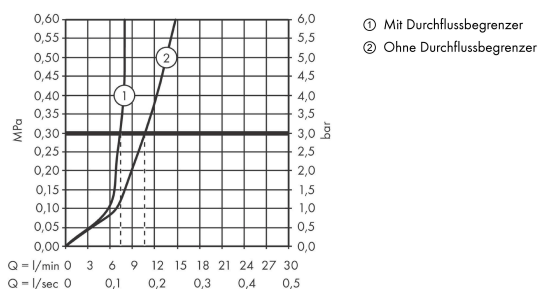

AXOR Citterio M

Einhebel-Waschtischmischer Unterputz für Wandmontage mit Auslauf 167 mm und Platte

Oberfläche: **Edelstahl Optic** Artikelnummer: **34112800**

Merkmale

- besteht aus: Einhebel-Waschtischmischer Unterputz für Wandmontage, Ablaufgarnitur
- Ausladung: 167 mm
- Griffvariante: Hebelgriff
- Strahlart: Normalstrahl
- maximale Durchflussmenge bei 3 bar: 5 l/min
- Keramikmischsystem
- Temperaturbegrenzung einstellbar
- für Durchlauferhitzer geeignet
- unverschleißbare Ablaufgarnitur
- Anschlussart: Grundkörper
- Anschlussgröße: DN15
- Griff rechts oder links positionierbar, abhängig von der Installation des Grundkörpers
- EU-Taxonomie: max. 6 l/min - wesentlicher Beitrag (SC) möglich
- PA-IX 18117/IO

Technologie

Produktabbildung

Maßzeichnung

AXOR Citterio M
Einhebel-Waschtischmischer Unterputz für Wandmontage mit Auslauf 167 mm und Platte
 Oberfläche: **Edelstahl Optic** Artikelnummer: **34112800**

Durchflussdiagramm

AXOR Citterio M
Einhebel-Waschtismischer Unterputz für Wandmontage mit Auslauf 167 mm und Platte
Oberfläche: **Edelstahl Optic** Artikelnummer: **34112800**

Einbaubeispiel