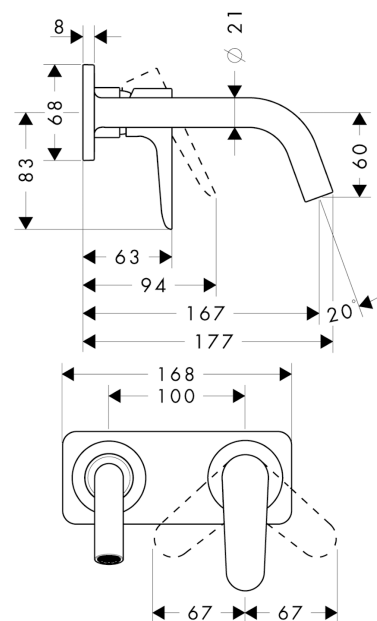

AXOR Citterio M

Einhebel-Waschtischmischer Unterputz für Wandmontage mit Auslauf 167 mm und Platte

Oberfläche: **Edelstahl Optic** Artikelnummer: **34112800**

Merkmale

- besteht aus: Einhebel-Waschtischmischer Unterputz für Wandmontage, Ablaufgarnitur
- Ausladung: 167 mm
- Griffvariante: Hebelgriff
- Strahlart: Normalstrahl
- maximale Durchflussmenge bei 3 bar: 5 l/min
- Keramikmischsystem
- Temperaturbegrenzung einstellbar
- für Durchlauferhitzer geeignet
- unverschleißbare Ablaufgarnitur
- Anschlussart: Grundkörper
- Anschlussgröße: DN15
- Griff rechts oder links positionierbar, abhängig von der Installation des Grundkörpers
- EU-Taxonomie: max. 6 l/min - wesentlicher Beitrag (SC) möglich
- PA-IX 18117/IO

Technologie

Produktabbildung

Maßzeichnung

AXOR Citterio M
Einhebel-Waschtischmischer Unterputz für Wandmontage mit Auslauf 167 mm und Platte
 Oberfläche: **Edelstahl Optic** Artikelnummer: **34112800**

Durchflussdiagramm

AXOR Citterio M
Einhebel-Waschtismischer Unterputz für Wandmontage mit Auslauf 167 mm und Platte
Oberfläche: **Edelstahl Optic** Artikelnummer: **34112800**

Einbaubeispiel